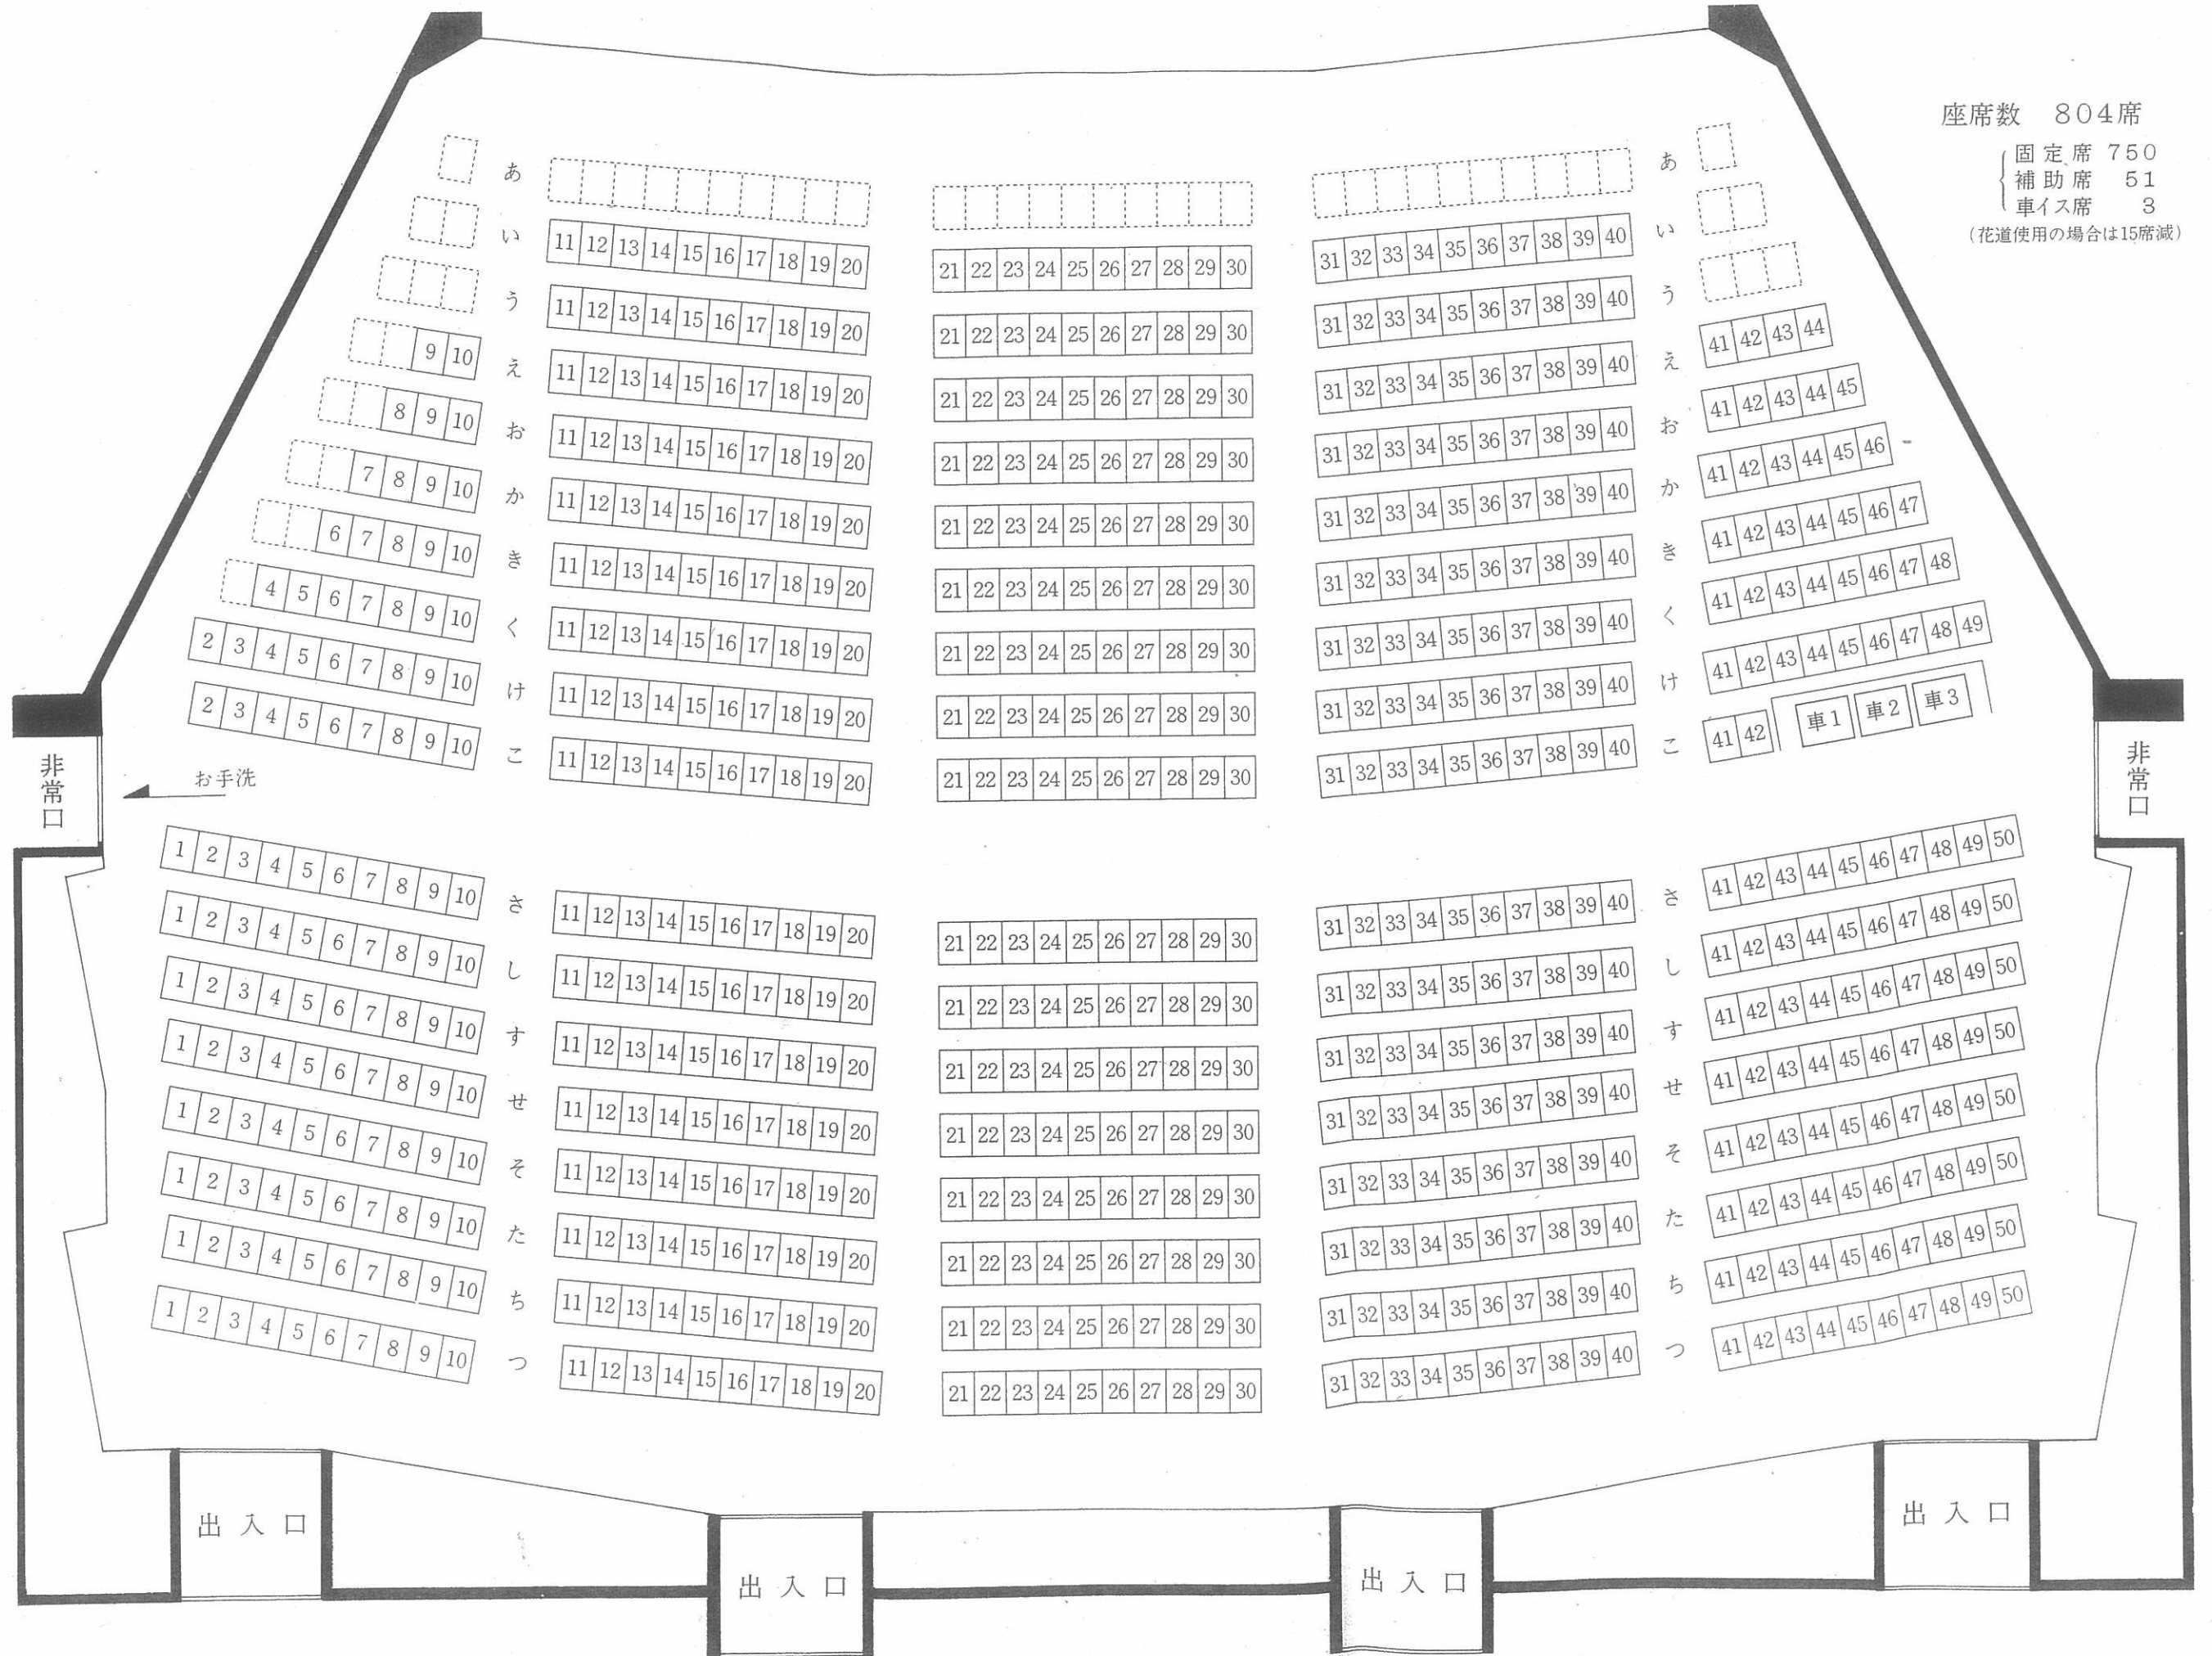

# 東近江市立八日市文化芸術会館ホール座席表

座席数 804席

固定席 750  
 補助席 51  
 車イス席 3  
 (花道使用の場合は15席減)

非常口

非常口

お手洗

出入口

出入口

出入口

出入口