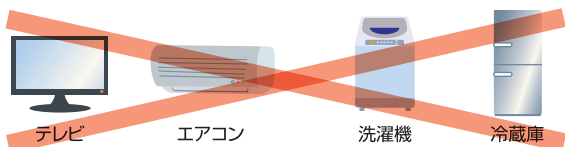

② 家電4品目は回収しません。

家電リサイクル券を購入のうえ、処理をしてください。

テレビ

エアコン

洗濯機

冷蔵庫