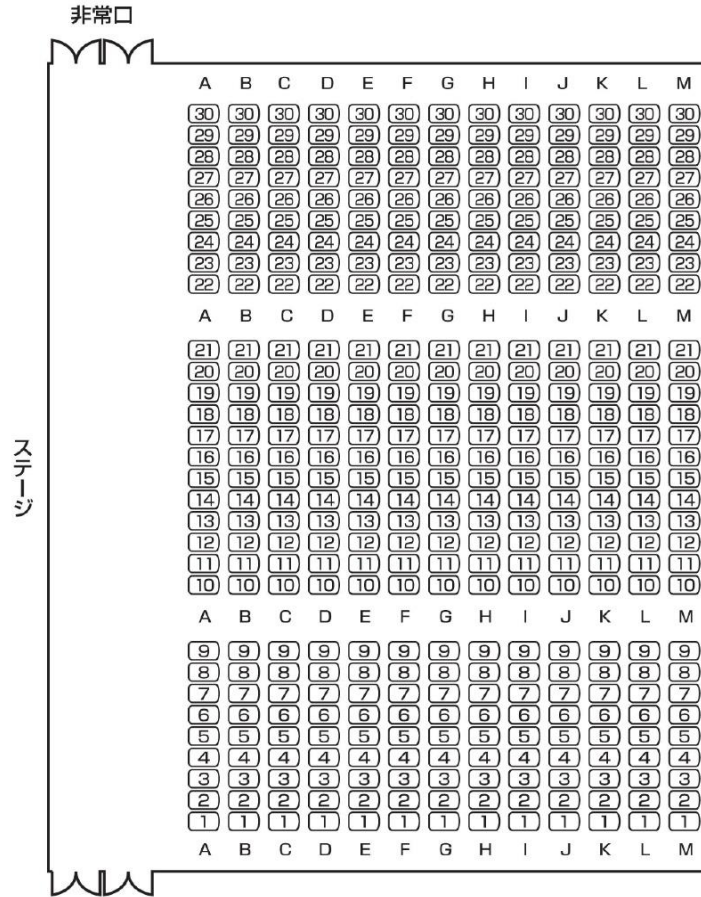

# 能登川コミュニティセンター ホール座席

(拡大図)

1 階席

2 階席