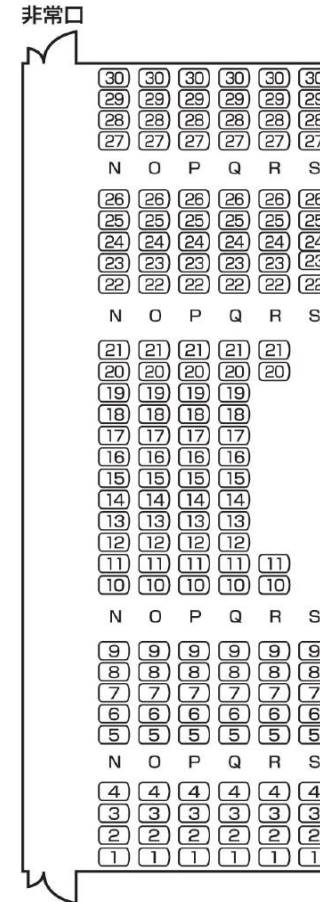

# 能登川コミュニティセンター ホール座席

(拡大図)

1 階席

2 階席