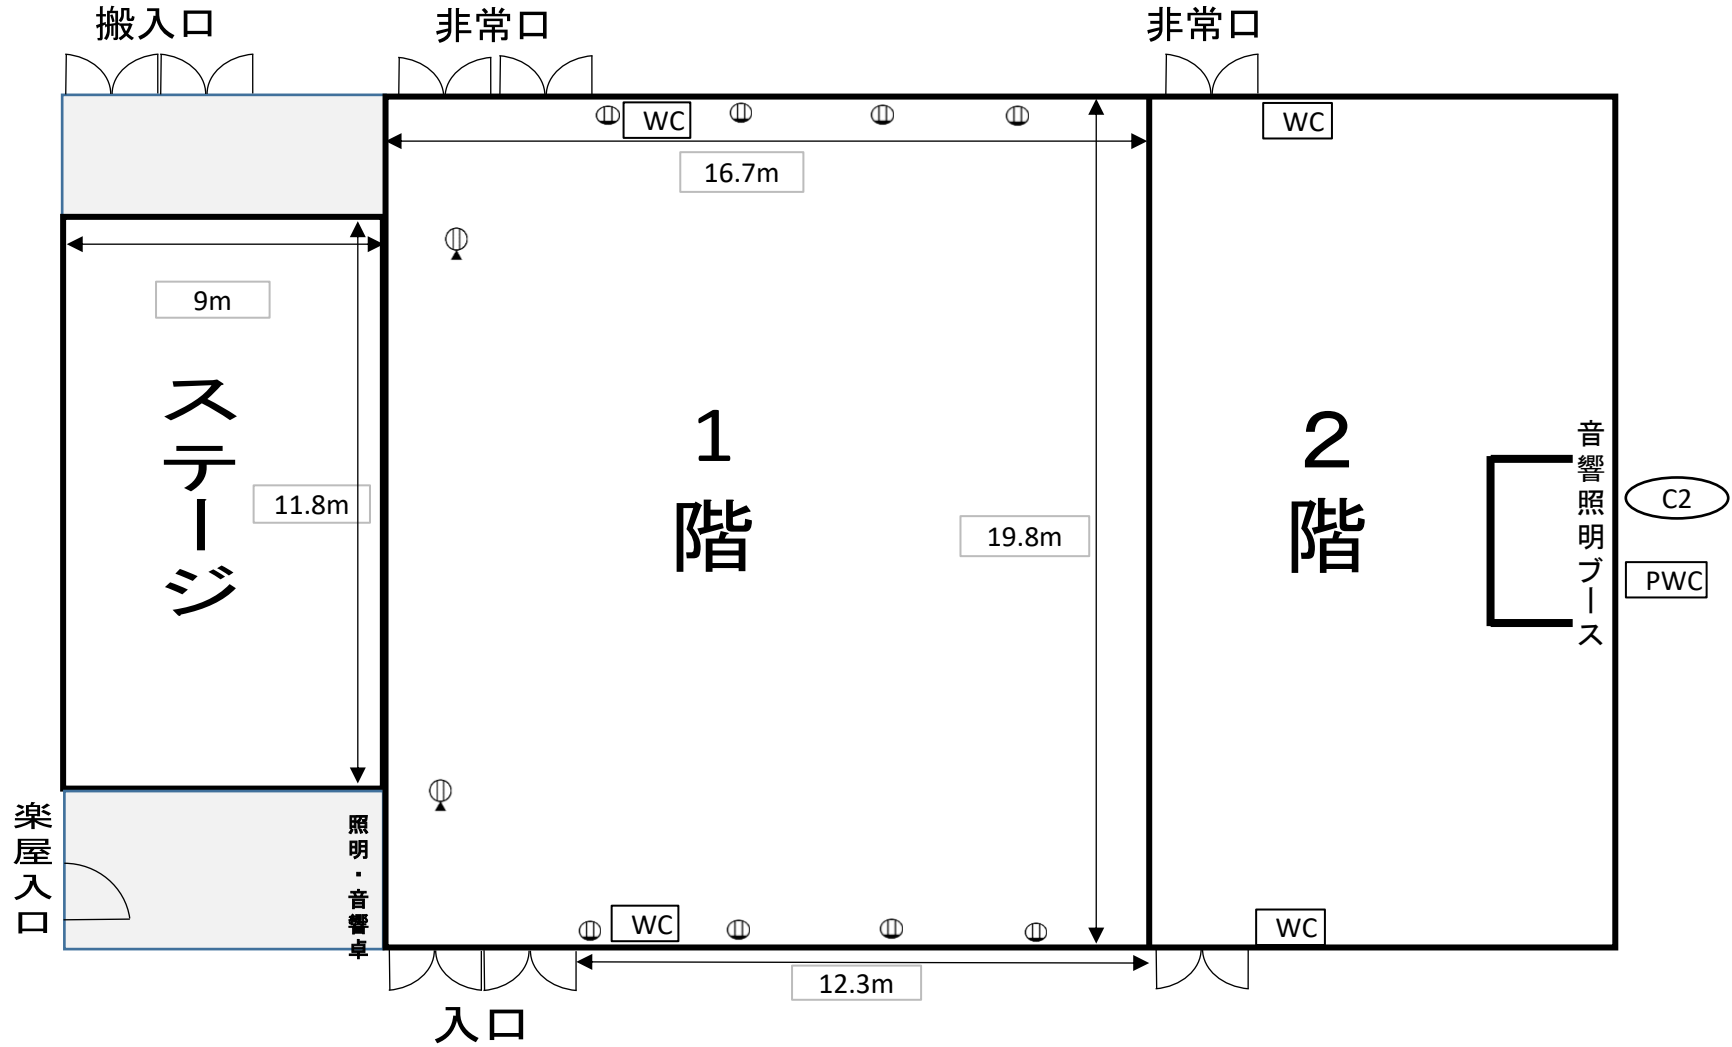

# 能登川コミュニティセンター ホール大きさ

Ⓜ	2口コンセント
Ⓜ	フロアコンセント
PWC	ピンスポウォールコンセントC型20A × 2口
WC	客席ウォールコンセントC型20A × 1口
C2	場内コネクタプレート