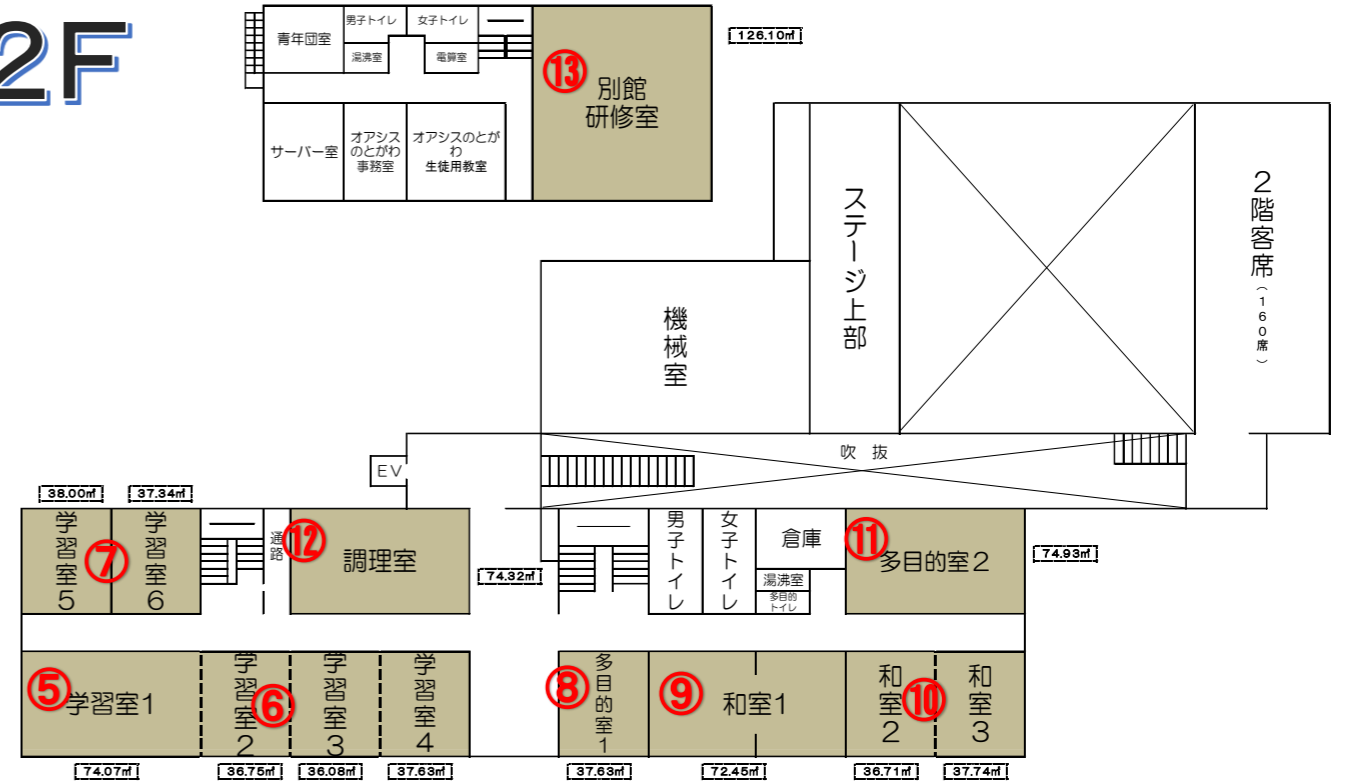

可動席を収納し、約300㎡のフロアとしてもご利用いただけます。

② ホール控室1

② ホール控室2

ホール利用の方がお使いいただける控室です。控室1は7、5畳の畳スペースがあり、控室2は洋室です。また、各部屋には洗面台とコインロッカーが備え付けてあります。

③ 受付窓口

まちづくり協議会、コミュニティセンターの窓口です。お気軽にお越しください。

③ コミセンギャラリー

④ ロビー・ホワイエ

皆さまのくつろぎスペースです。自動販売機を設置しています。

2F

⑤ 学習室1

20~30人

⑥ 学習室2~4

15~20人

学習室1~4は仕切り壁をなくすことができ、4部屋をつなげると最大90人収容可能となります。

⑦ 学習室5・6

15~20人

20人程度の会議やサークル活動などにご利用いただけます。

⑧ 多目的室1

10~15人

約15畳のじゅうたん敷きでお子様向けのサークルや託児室としてもご利用いただけます。

⑨ 和室1

20~30人

⑩ 和室2・3