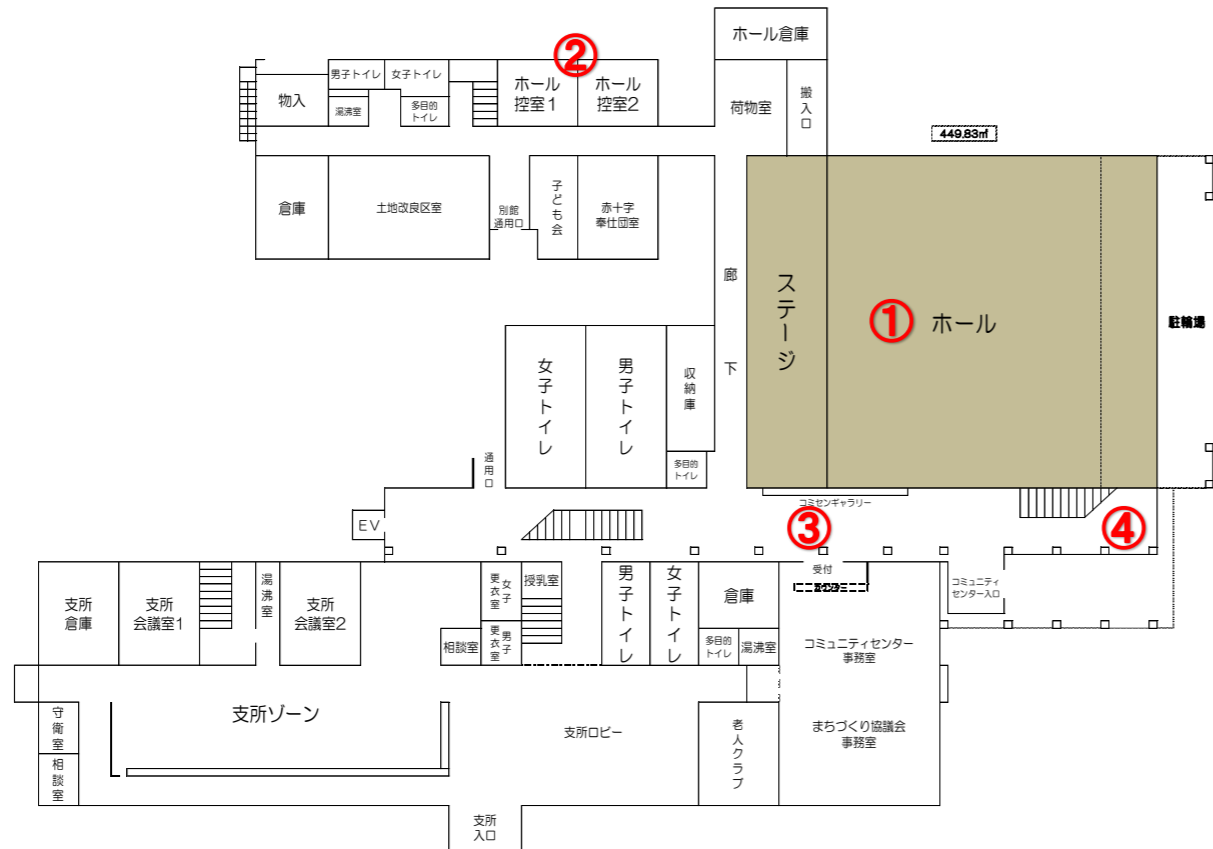

3F

東近江市立

能登川コミュニティセンター

施設利用案内

⑭ 多目的室3

床はダンスフロアで壁に鏡を設置しています。半分に仕切ってお使いいただけます。

⑮ 多目的室4

防音室でピアノが設置されています。約30人収容可能です。

アクセス

〒521-1205
滋賀県東近江市躰光寺町262番地
TEL 0748-42-3200 FAX 0748-42-3222
IP 050-5801-3200
E-mail noto-k1@e-omi.ne.jp

指定管理者：一般社団法人能登川地区まちづくり協議会

公共予約システム
QRコード

1F

① ホール

可動席390席、2階固定席160席の合計550席あります。可動席前にパイプ椅子40席程度追加可能です。

可動席を収納し、約300㎡のフロアとしてもご利用いただけます。

② ホール控室1

② ホール控室2

ホール利用の方がお使いいただける控室です。控室1は7、5畳の畳スペースがあり、控室2は洋室です。また、各部屋には洗面台とコインロッカーが備え付けてあります。

③ 受付窓口

まちづくり協議会、コミュニティセンターの窓口です。お気軽にお越しください。

③ コミセンギャラリー

④ ロビー・ホワイエ

皆さまのくつろぎスペースです。自動販売機を設置しています。

2F

⑤ 学習室1

20~30人

⑥ 学習室2~4

15~20人

学習室1~4は仕切り壁をなくすことができ、4部屋をつなげると最大90人収容可能となります。

⑦ 学習室5・6