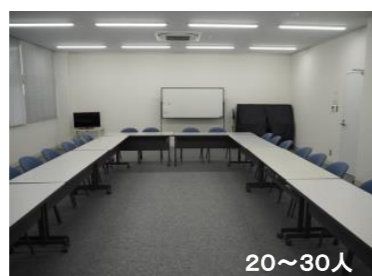

3F

東近江市立

能登川コミュニティセンター

施設利用案内

⑭ 多目的室3

床はダンスフロアで壁に鏡を設置しています。半分に仕切ってお使いいただけます。

⑮ 多目的室4

防音室でピアノが設置されています。約30人収容可能です。

⑯ 多目的室5

防音室です。約20人収容可能です。

開館時間・休館日

- 開館時間 9:00~22:00
ただし、貸館利用がない場合は17:00で閉館します。
- 休館日 8月中旬(3日程度)
12月29日~1月3日

施設利用料

(1時間あたり)

階	部屋名	通常使用料 (4月~6月・10月・11月)	夏季・冬季使用料 (7月~9月・12月~3月)
1階	ホール *席あり(可動席使用)	席なし 2,100円 席あり 3,250円	席なし 3,150円 席あり 4,875円
	多目的室 1	200円	300円
2階	多目的室 2	350円	525円
	和室 1	350円	525円
	和室 2	200円	300円
	和室 3	200円	300円
	学習室 1	350円	525円
	学習室 2	200円	300円
	学習室 3	200円	300円
	学習室 4	200円	300円
	学習室 5	200円	300円
	学習室 6	200円	300円
	調理室	350円	525円
	別館研修室	750円	1,125円
3階	多目的室 3 A	370円	555円
	多目的室 3 B	370円	555円
	多目的室 4	350円	525円
	多目的室 5	200円	300円