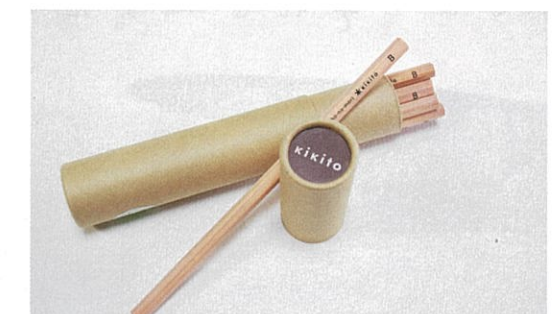

kikito びわ湖の森のヒノキ鉛筆 ¥1,080
kikito びわ湖の森のヒノキ鉛筆は、地域の間伐材を利用してつくられています。筒のケースに10本入りです。小学校でも使っていただけるように、芯の硬さはBです。鉛筆を削るとヒノキの香りがしてきます。木のぬくもりを感じてください。

他にも様々な商品があります。例えば名刺を印刷する名刺台紙や、木の葉書きなど。kikito の商品は、Amazon で購入することができます。詳しくは、以下の URL からご覧ください。
URL <http://www.kikito.jp/>

問い合わせ
一般社団法人 kikito
〒527-0226 滋賀県東近江市一式町 564-5
TEL080-3862-1438 総合窓口 (担当: 大林)