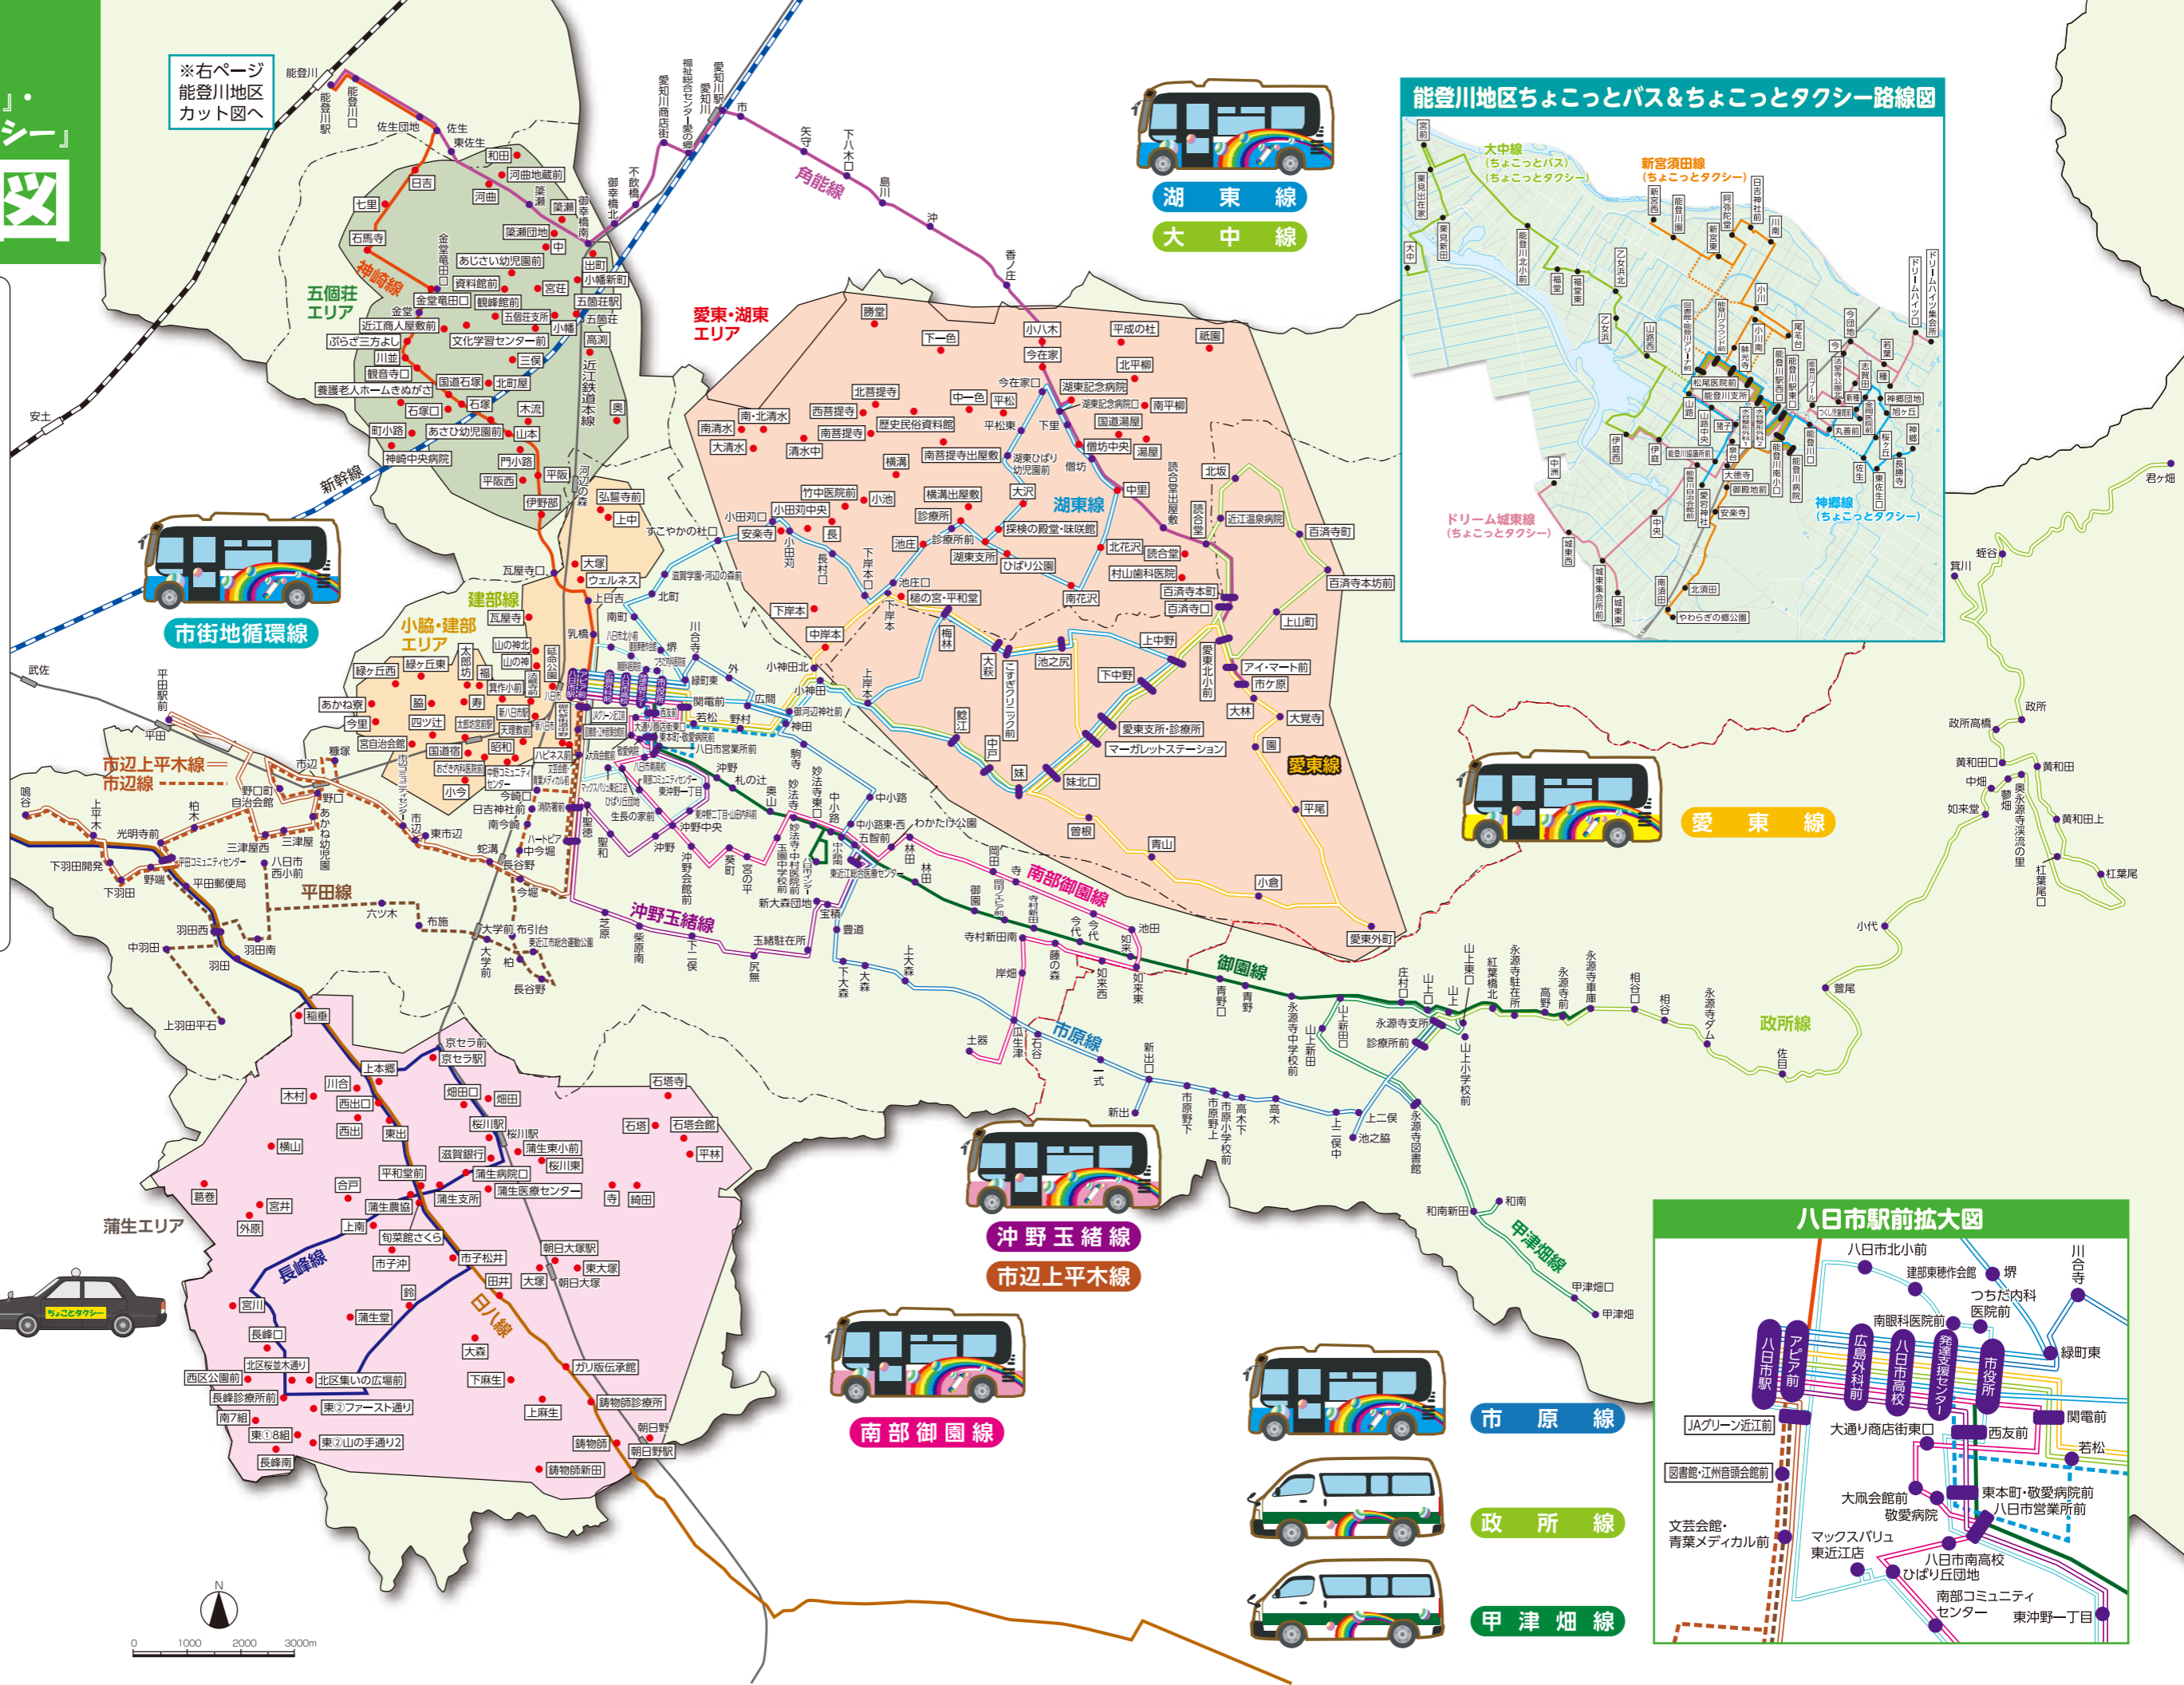

「ちょこっとバス」・  
「ちょこっとタクシー」  
**路線図**

※右ページ  
能登川地区  
カット図へ

**ちょこっとバス**

- 市原線
- 政所線
- 甲津畑線
- 愛東線
- 愛東線 南回り
- 愛東線 北回り
- 湖東線
- 南部御園線
- 市街地循環線
- 沖野玉緒線
- 市辺上平木線
- 大中線

**ちょこっとタクシー**

- 市辺線
- 平田線
- ドリーム城東線
- 新宮須田線
- 神郷線
- 大中線
- 小脇・建部エリア
- 愛東・湖東エリア
- 五個荘エリア
- 蒲生エリア

**近江鉄道バス**

- 神崎線
- 御園線
- 日八線
- 長峰線
- 角能線

**能登川地区ちょこっとバス&ちょこっとタクシー路線図**

**八日市駅前拡大図**