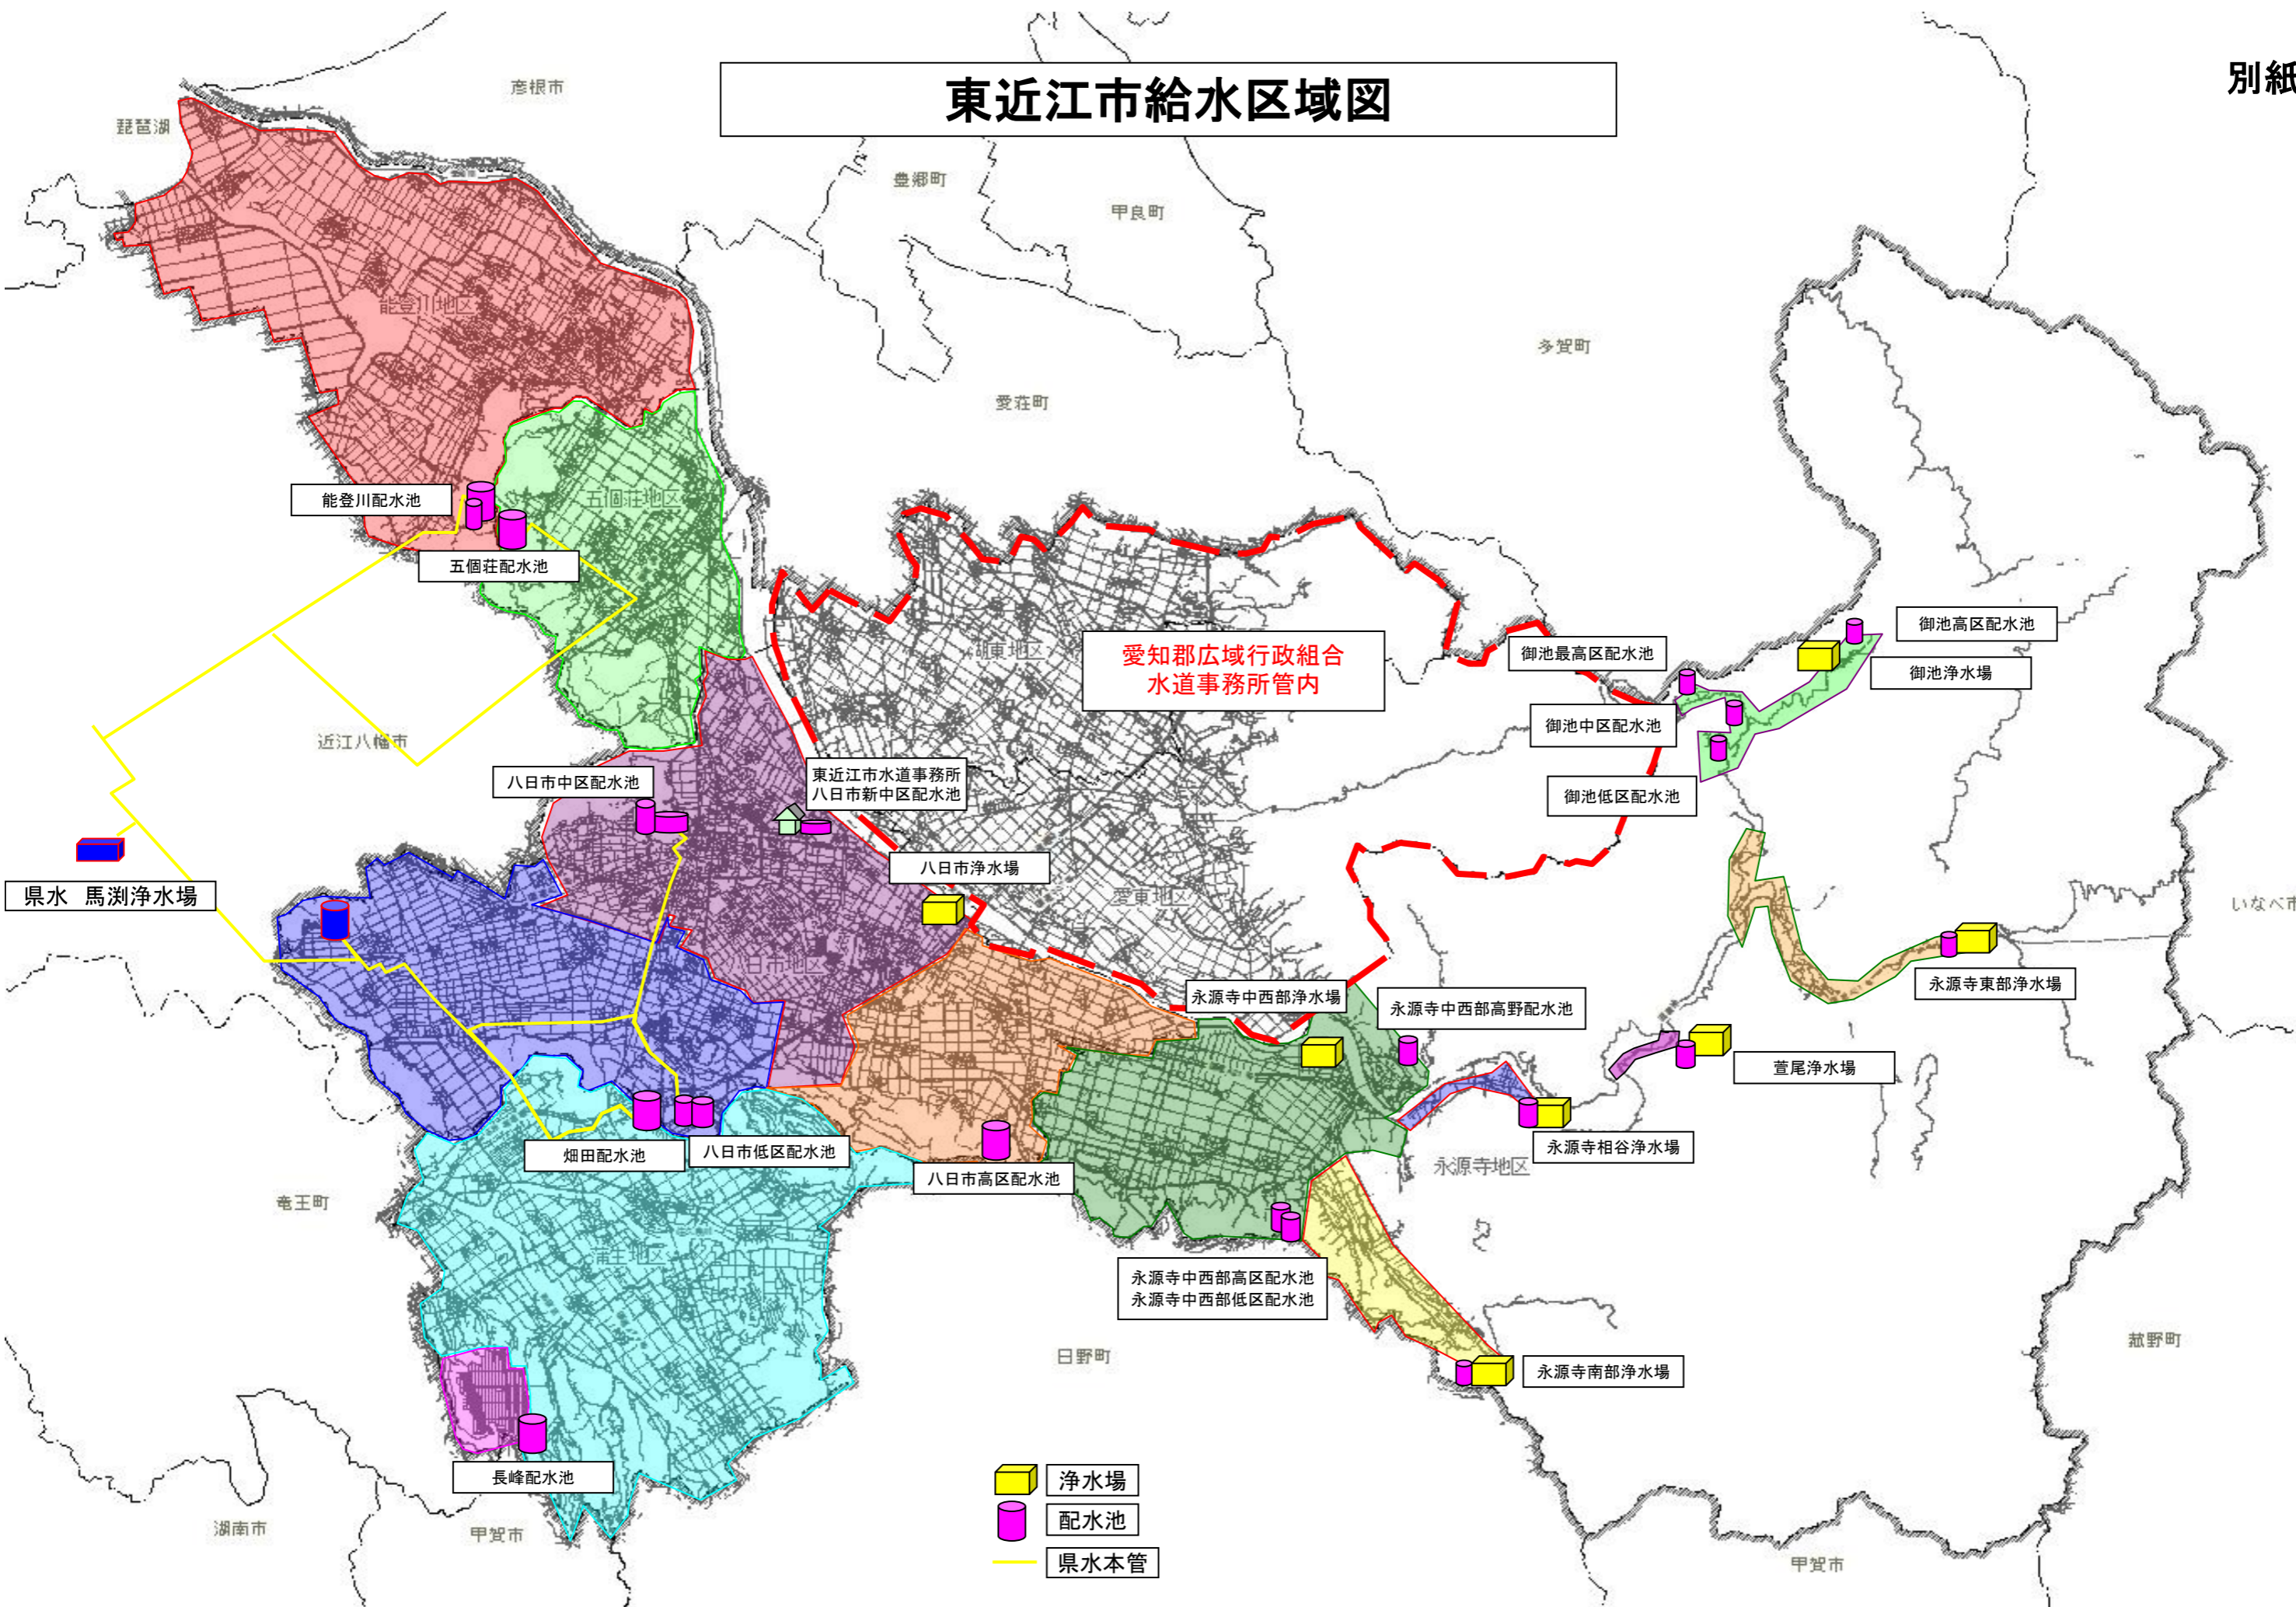

東近江市給水区域図

浄水場
 配水池
 県水本管