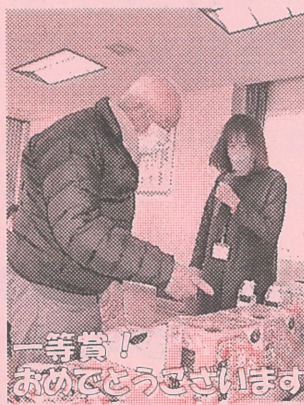

真っすぐに伸びたアスファルトの筋

また、他の箇所でも通学路の雪かきをしながら児童の見守りをされていました。寒波で冷え込んでも、地域の温かさを感じた真冬の出来事でした。有難うございました。

ふれあい学級開催しました

『ケンちゃんの交通安全教室』と題して、市役所市民生活相談課の茶野博子さんと腹話術のケンちゃんにお話をいただきました。〈思い込み〉が〈事故のもと〉に繋がる事や、ヒヤリハットな経験をメモして書き残しておく事で、日頃の用心に繋がるとアドバイスをいただきました。

反射神経チェックや握力測定の後、後半には新年恒例のビンゴ大会を開催し、新年の運試しでお楽しみいただきました。

次回のご案内 2月17日(金)午後1時30分～

参加賞あります!

『ぐっすり眠って健康に! 質の良い睡眠のとり方』 & 閉講式
スリープマイスターから、快適な睡眠を健康に繋げるコツを教わります。
閉講式もありますので、受講生皆さんお揃いでご出席ください。

社会福祉協議会からのお知らせ

次回のよってみてカフェこぼしは
2月16日(木) 午後1時30分～ 開催です