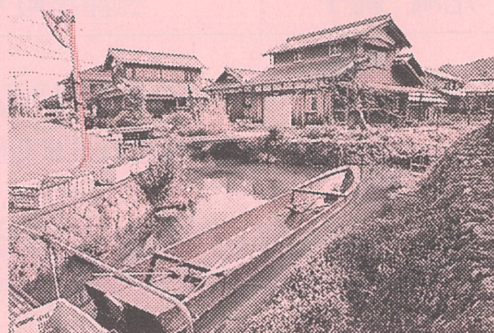

市市 辺 だより

第11号

令和5年2月

市辺コミュニティセンター発行

TEL22-0203

IP050-8034-0203

東近江めぐり

能登川地区 歩こう会参加者募集

日付：3月4日(土)

詳しくは同封の全戸配布チラシをご覧ください。

主催 ・市辺コミュニティセンター
・市辺地区スポーツ協会

能登川・伊庭町の風情溢れる
町並みを散策しましょう！

ご家族ご近所
お誘いあわせの上
ご参加ください
お待ちしております