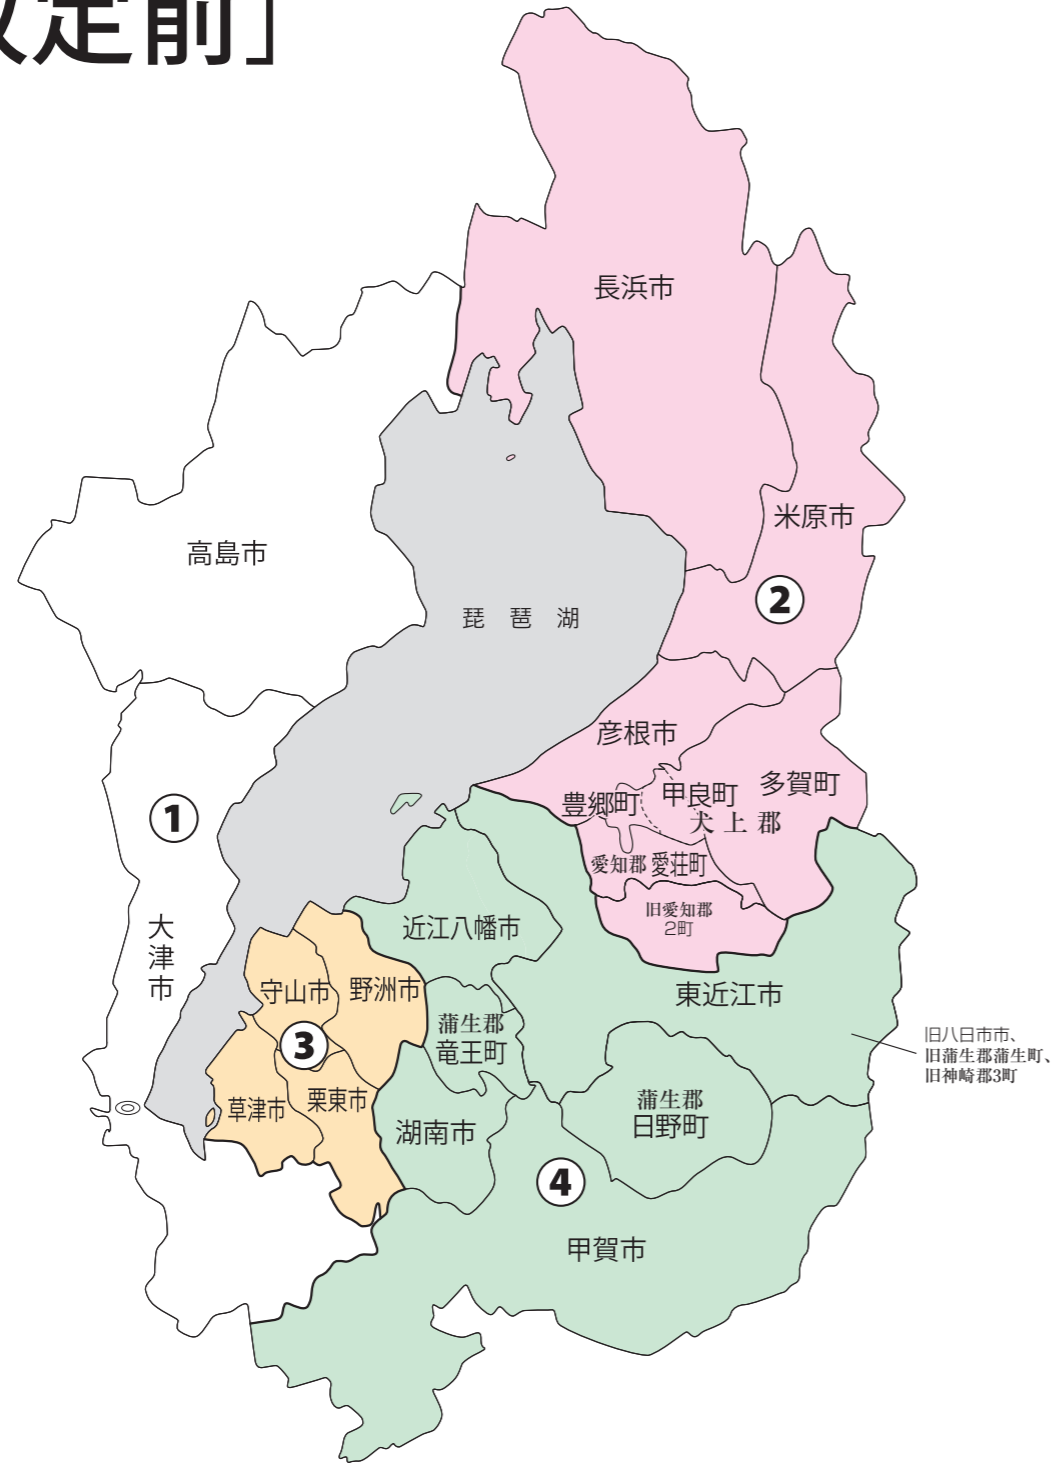

衆議院議員選挙の小選挙区が改定されました。
次の衆議院議員総選挙からは、新しい選挙区で選挙が行われます。

滋賀県

[改定前]

[改定後]

お問い合わせは

- 総務省選挙部
- 都道府県選挙管理委員会
- 市区町村選挙管理委員会

※第1区は選挙区の変更はありません。