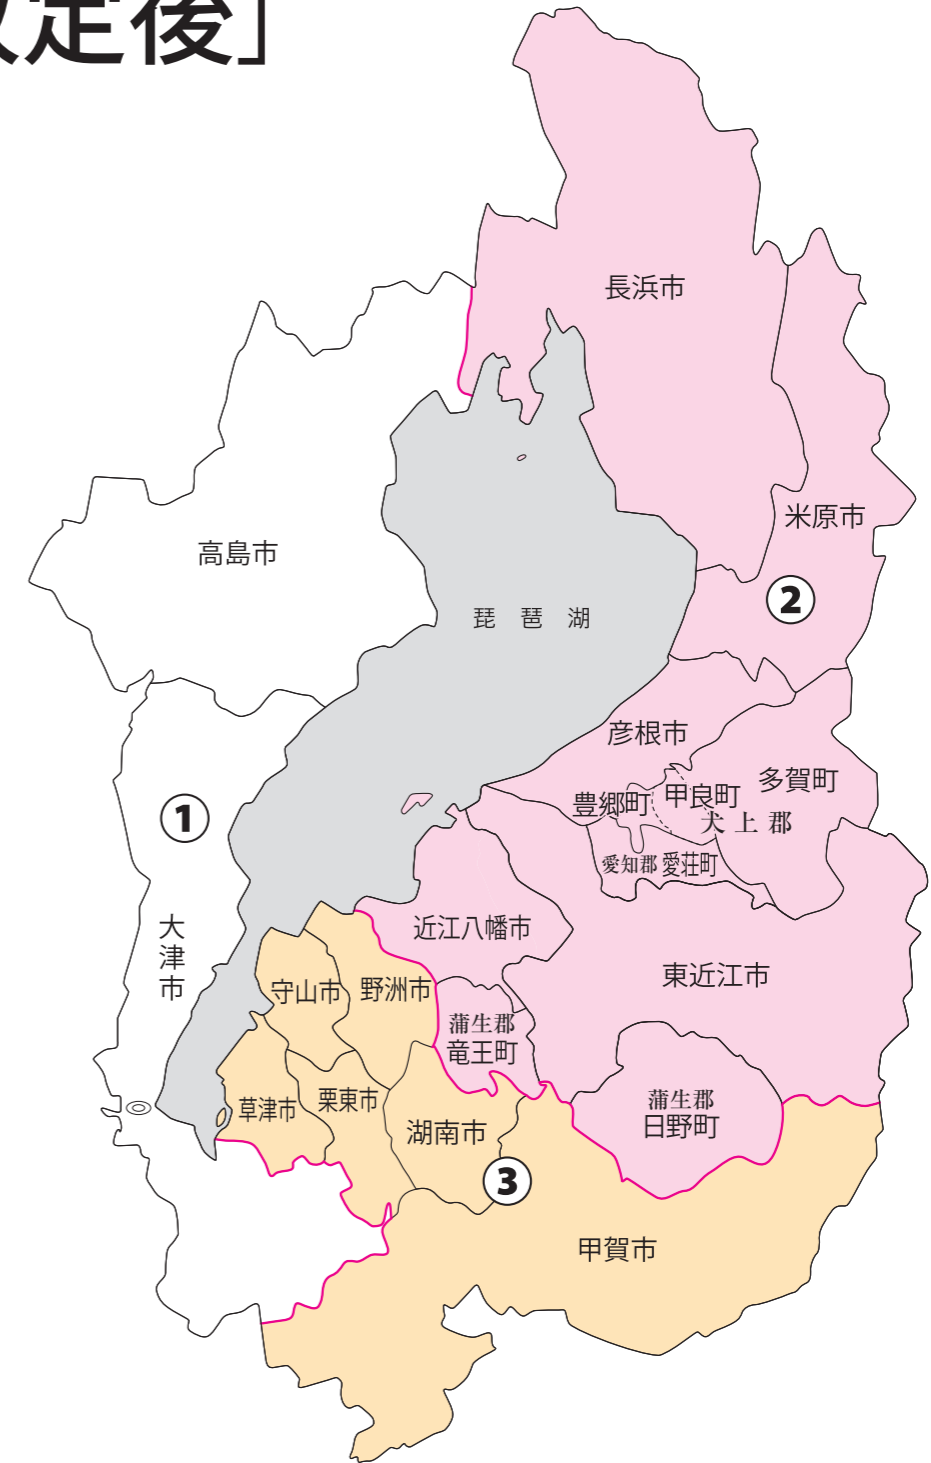

衆議院議員選挙の小選挙区が改定されました。
次の衆議院議員総選挙からは、新しい選挙区で選挙が行われます。

滋賀県

[改定前]

[改定後]

お問い合わせは

- 総務省選挙部
- 都道府県選挙管理委員会
- 市区町村選挙管理委員会

※第1区は選挙区の変更はありません。