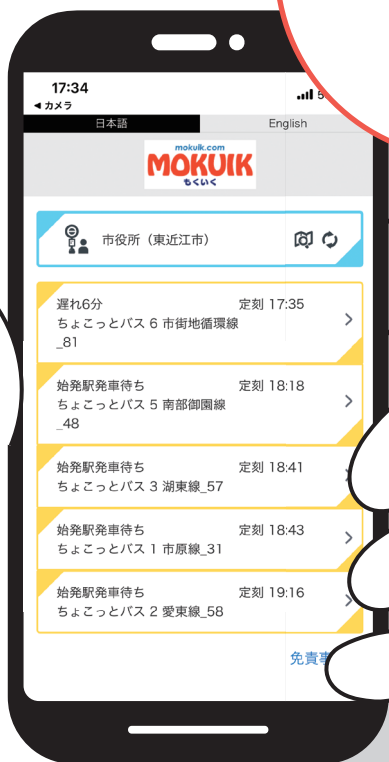

バスはどこ？バスはいつ来るの？時刻表がわからない... を解決！

スマホでかんたん

バス検索！

ちょっとバスがもっと身近で便利に

ちょっとバスは
いまどこ？

QRコードで
今すぐチェック！

時刻表が簡単に検索できる！

バスの位置情報が簡単に分かる！

バス待ちのイライラがなくなる！

東近江市
LINE公式アカウント
に登録してさっそく使ってみよう！

LINE ID

@higashiomi-city

問合せ先
東近江市都市整備部公共交通政策課
TEL : 0748-24-5658
Mail : kotsu@city.higashiomi.lg.jp

スマホでかんたんバス検索！ ちょこっとバスがもっと身近で便利に！

経路検索

ちょこっとバスの時刻表が検索できます。路線や停留所が分からなくても、ボタン1つで地図上からも検索ができます。

■出発 地図検索 検索一覧 バス停

市役所（東近江市）

検索 大見

▼

■到着 地図検索 検索一覧

八日市駅

■優先順位

乗換えが少ない 到着時間が早い 料金が安い