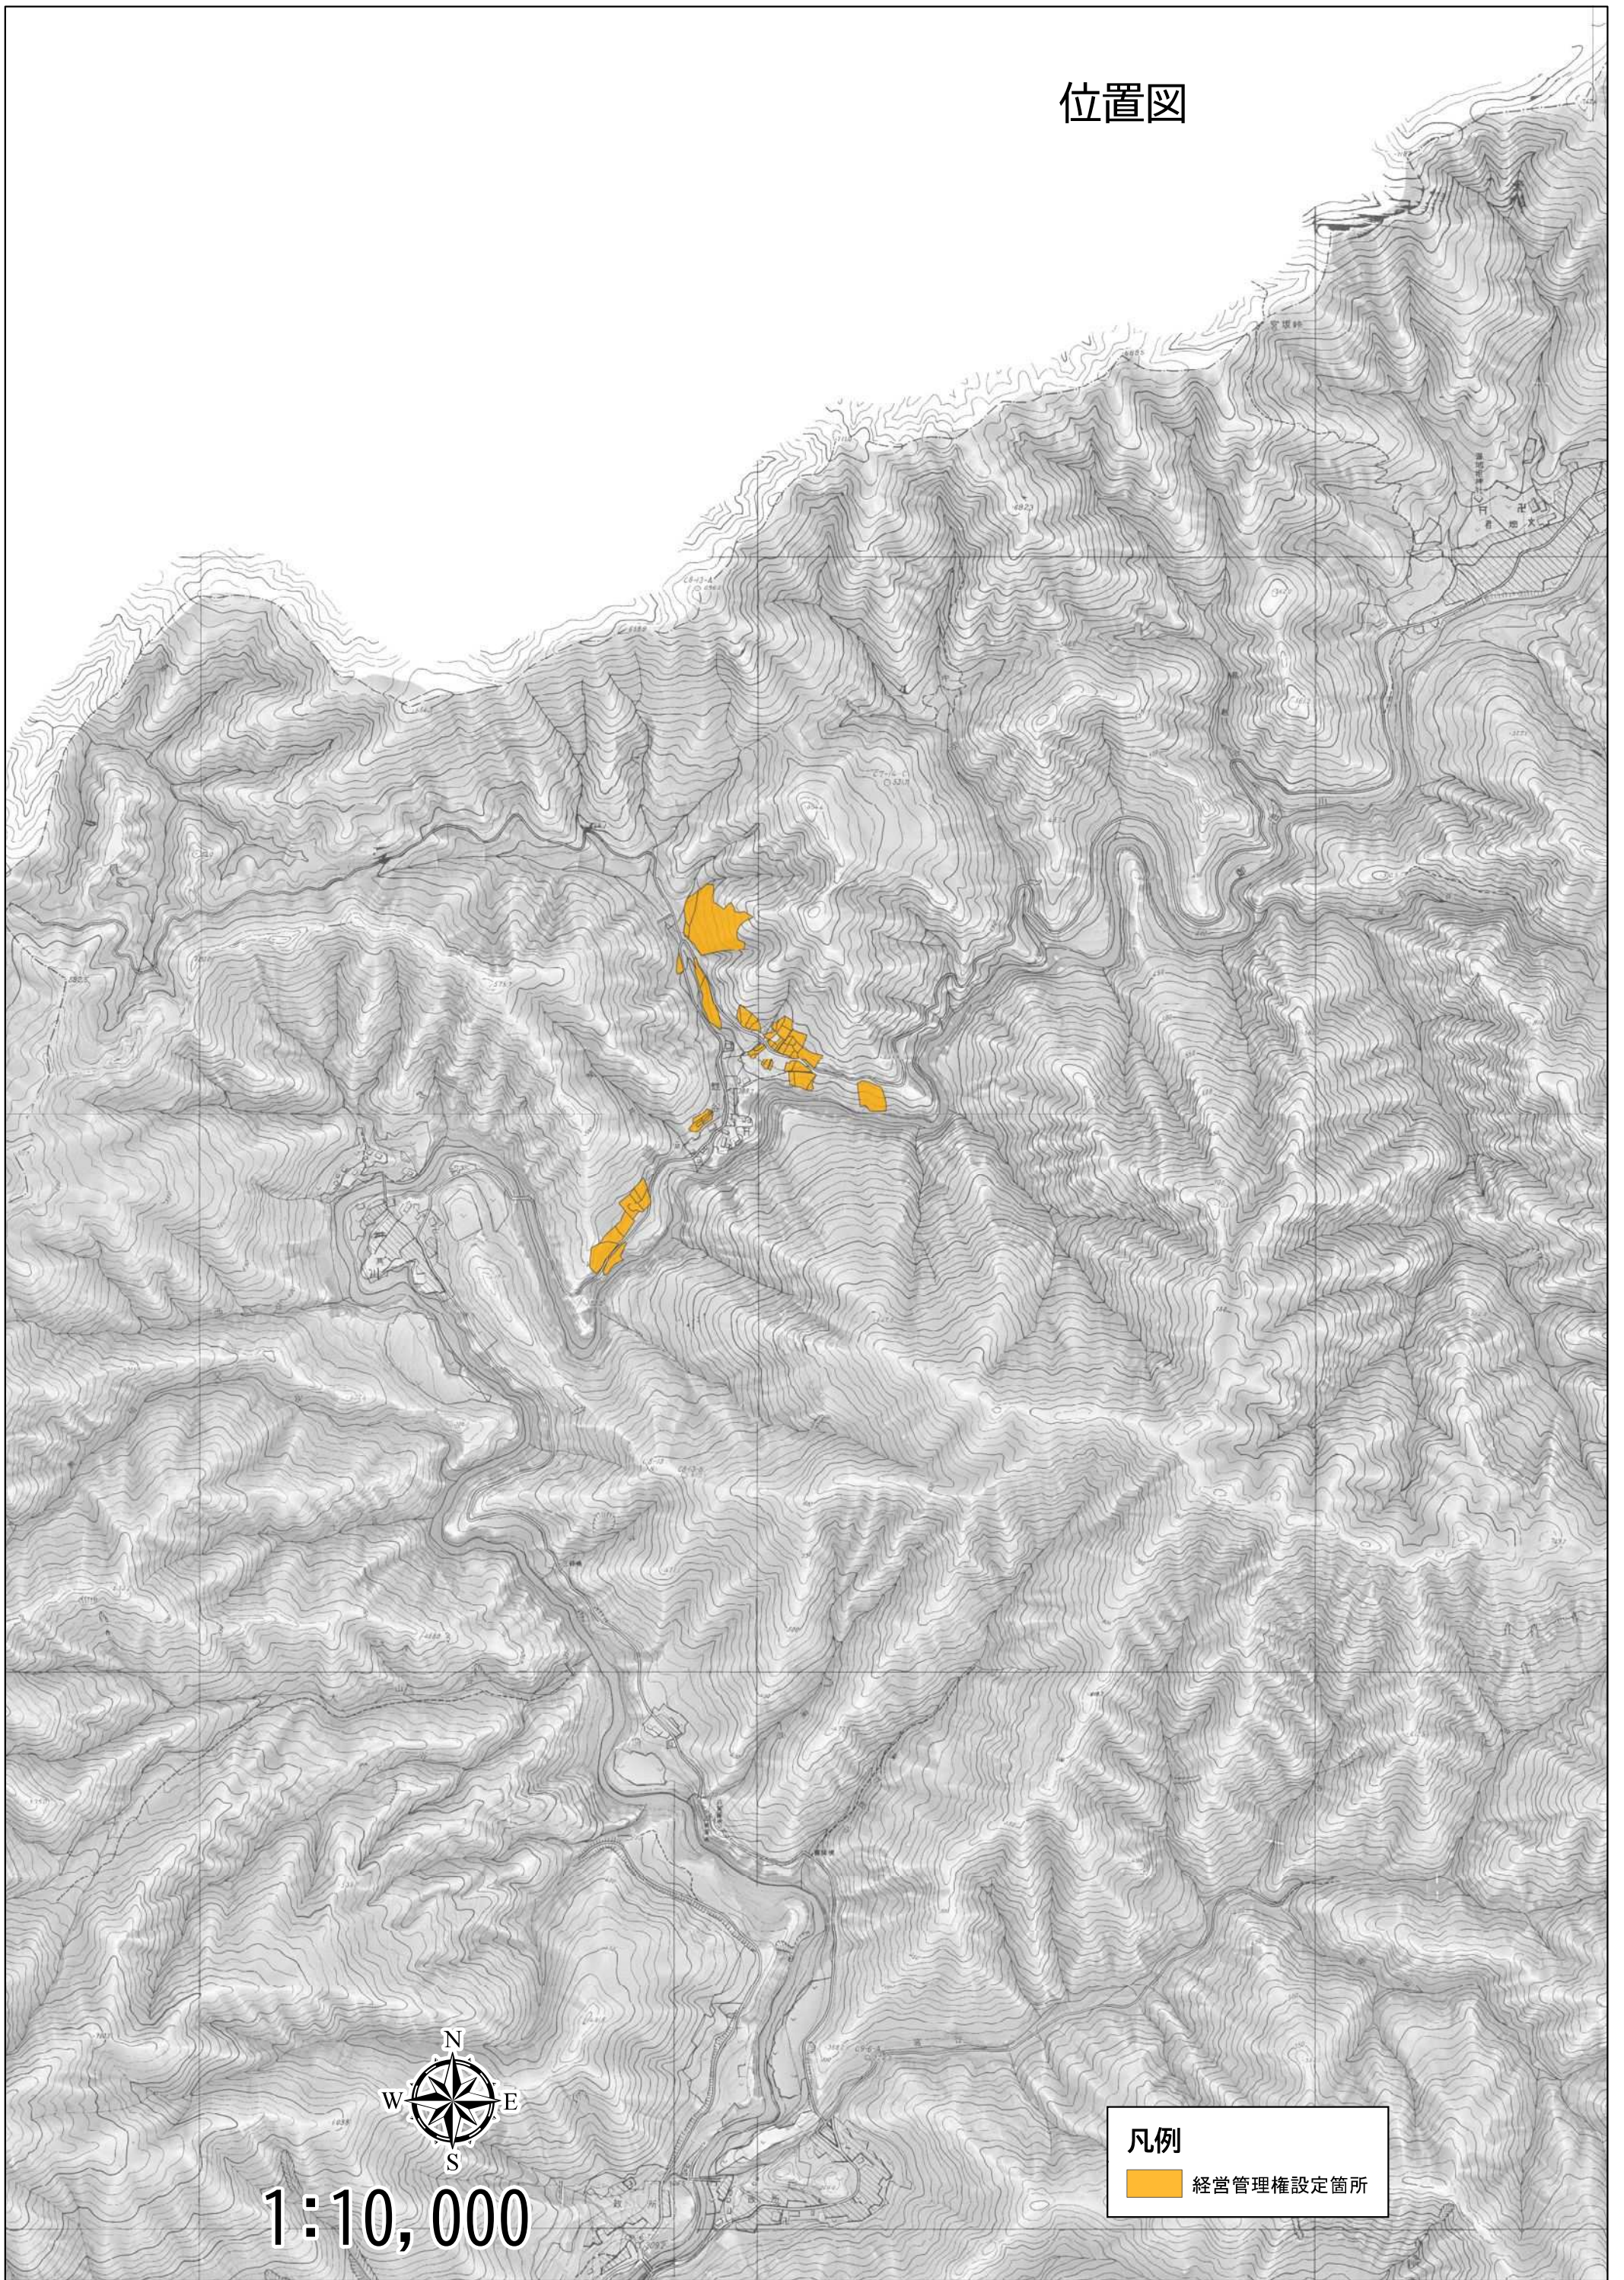

# 位置図

1:10,000

凡例  
經營管理權設定箇所