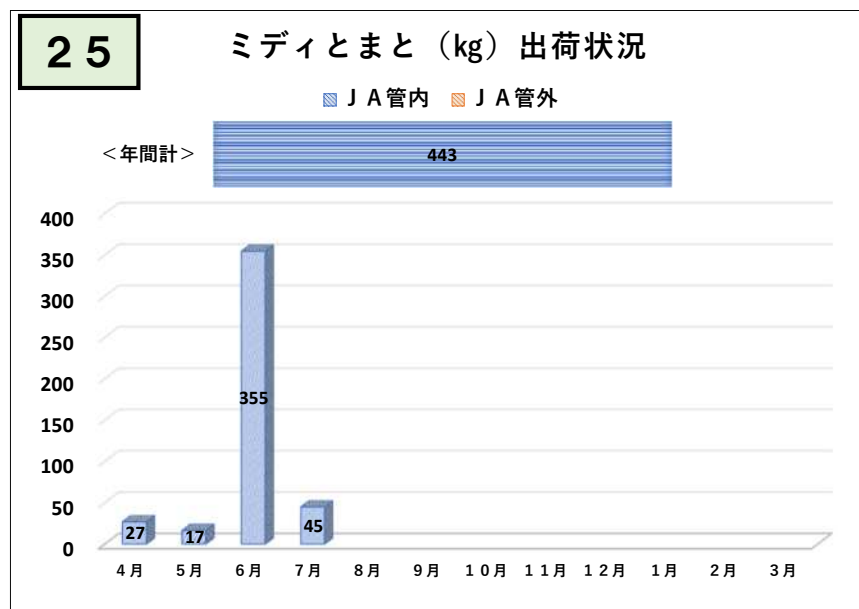

令和4年度（4月～3月）野菜出荷実績

令和4年度（4月～3月）野菜出荷実績

令和4年度（4月～3月）野菜出荷実績

令和4年度（4月～3月）野菜出荷実績