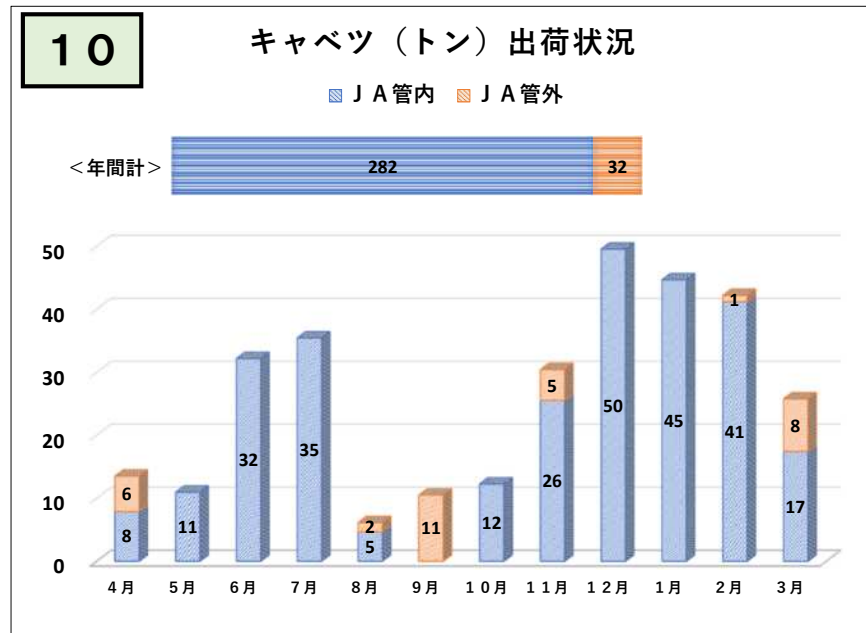

令和4年度（4月～3月）野菜出荷実績

令和4年度（4月～3月）野菜出荷実績

令和4年度（4月～3月）野菜出荷実績

令和4年度（4月～3月）野菜出荷実績