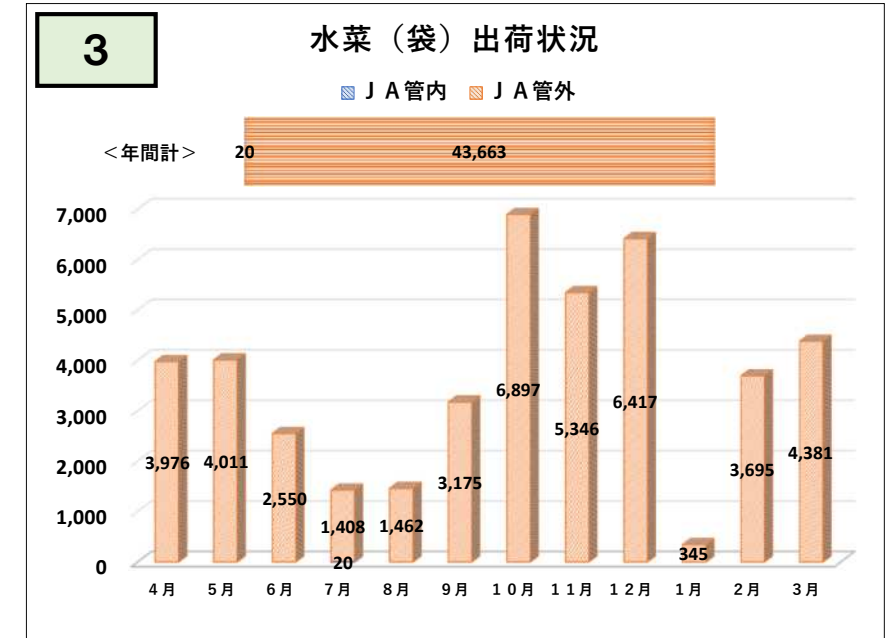

令和4年度（4月～3月）野菜出荷実績

令和4年度（4月～3月）野菜出荷実績

令和4年度（4月～3月）野菜出荷実績

令和4年度（4月～3月）野菜出荷実績