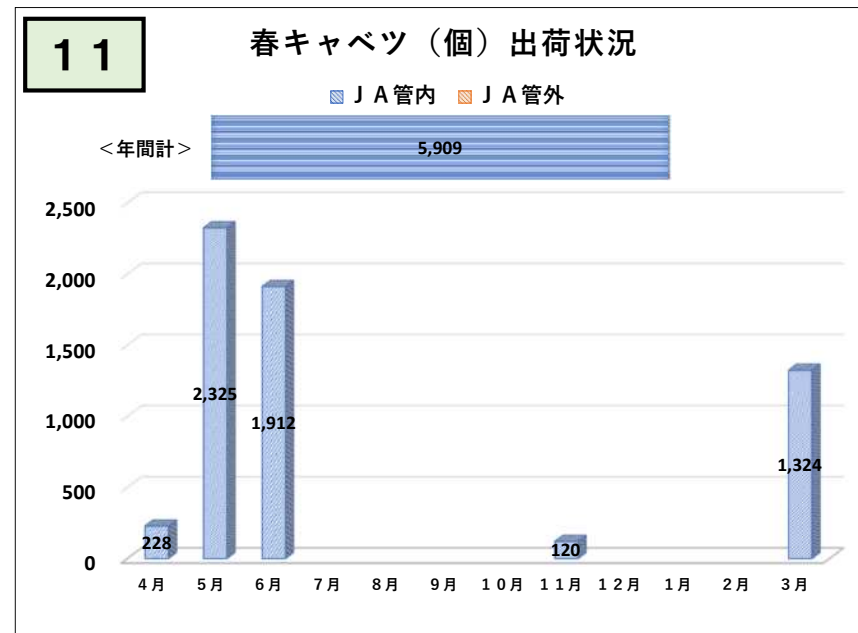

令和4年度（4月～3月）野菜出荷実績

令和4年度（4月～3月）野菜出荷実績

令和4年度（4月～3月）野菜出荷実績

令和4年度（4月～3月）野菜出荷実績