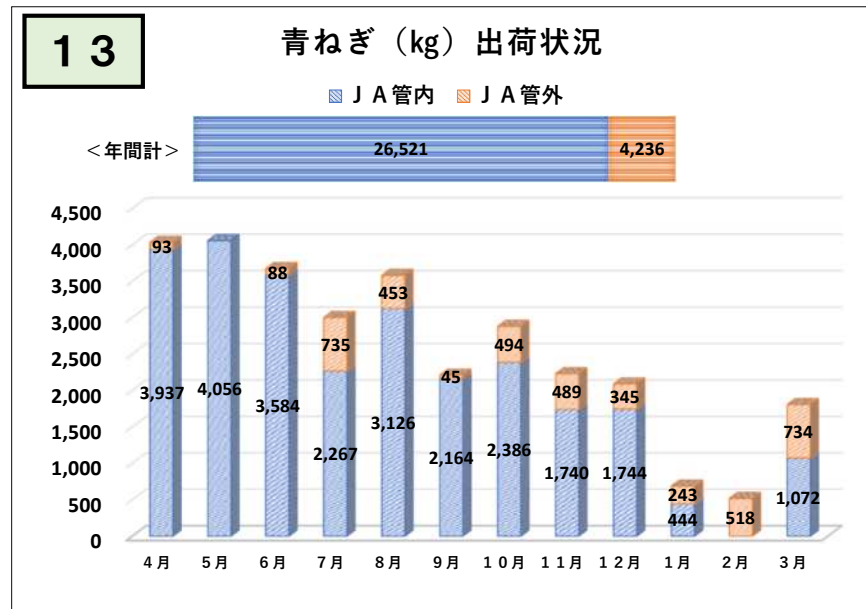

令和4年度（4月～3月）野菜出荷実績

令和4年度（4月～3月）野菜出荷実績

令和4年度（4月～3月）野菜出荷実績

令和4年度（4月～3月）野菜出荷実績