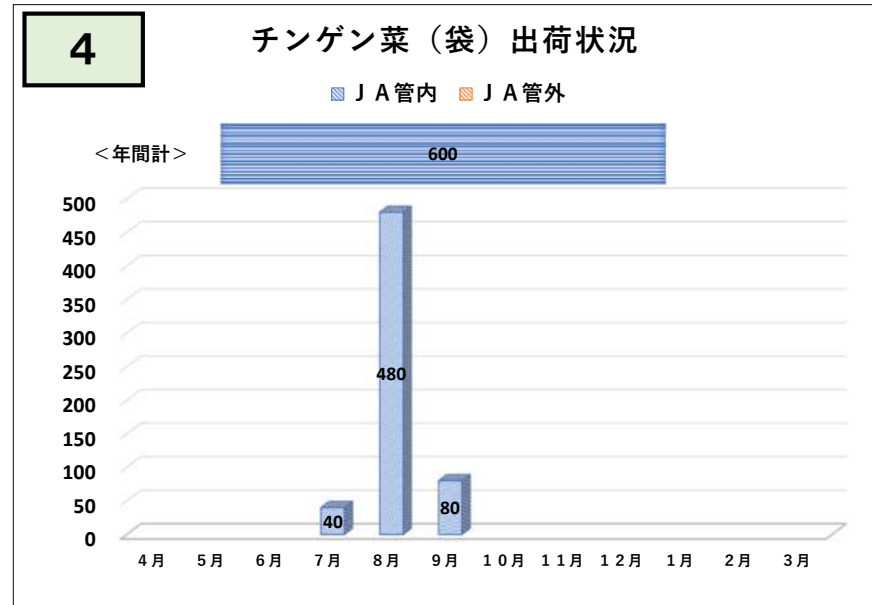

令和4年度（4月～3月）野菜出荷実績

令和4年度（4月～3月）野菜出荷実績

令和4年度（4月～3月）野菜出荷実績

令和4年度（4月～3月）野菜出荷実績