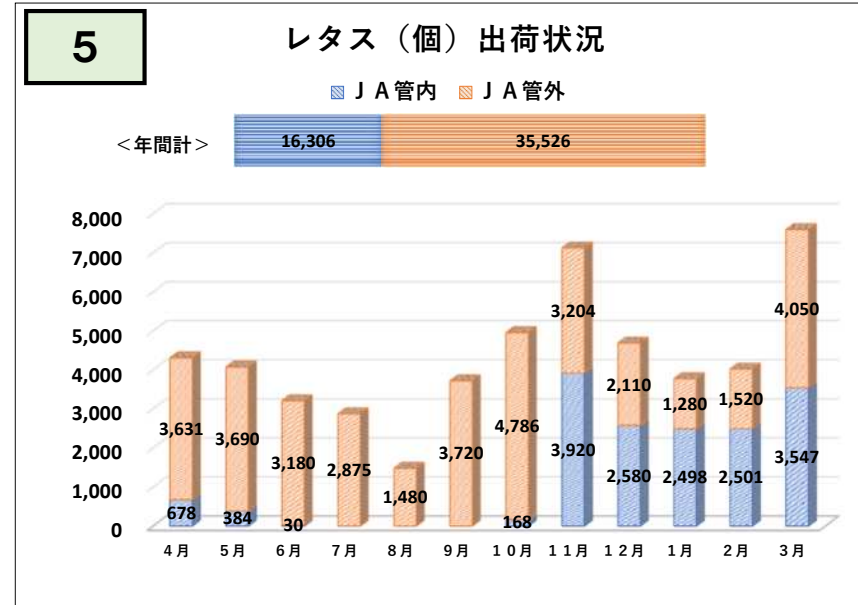

令和4年度（4月～3月）野菜出荷実績

令和4年度（4月～3月）野菜出荷実績

令和4年度（4月～3月）野菜出荷実績

令和4年度（4月～3月）野菜出荷実績