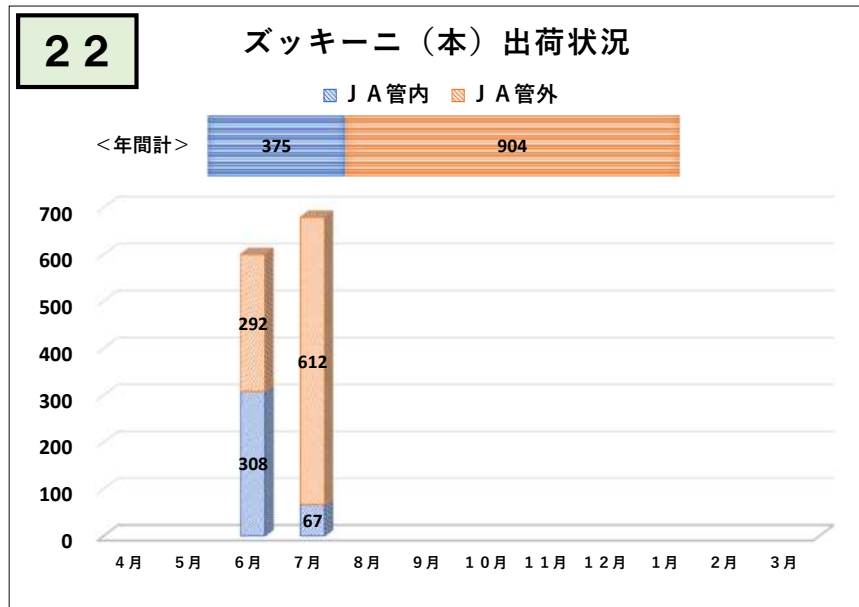

令和4年度（4月～3月）野菜出荷実績

令和4年度（4月～3月）野菜出荷実績

令和4年度（4月～3月）野菜出荷実績

令和4年度（4月～3月）野菜出荷実績