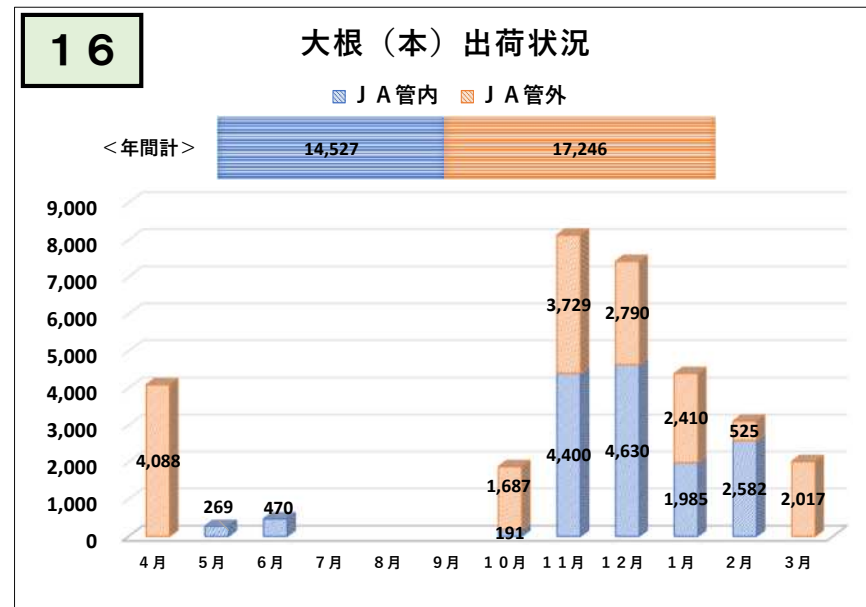

令和4年度（4月～3月）野菜出荷実績

令和4年度（4月～3月）野菜出荷実績

令和4年度（4月～3月）野菜出荷実績

令和4年度（4月～3月）野菜出荷実績