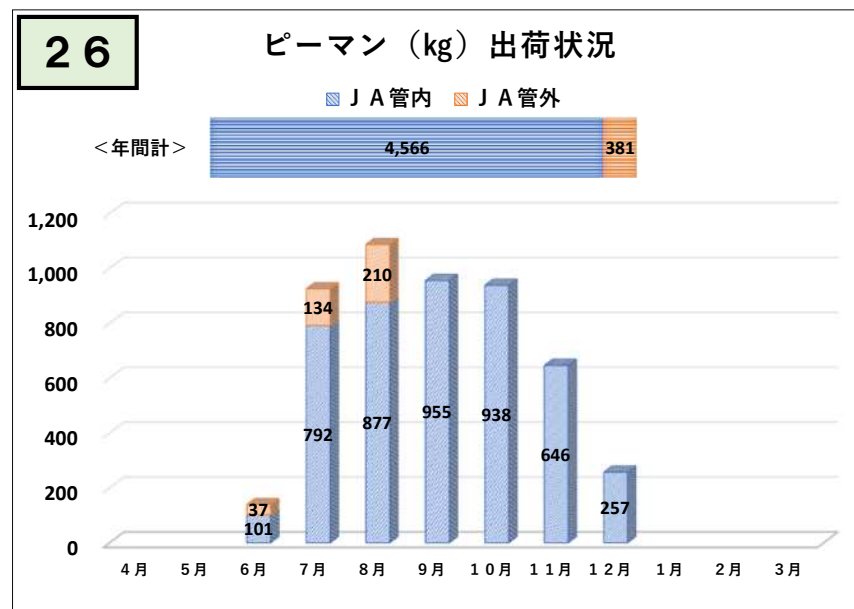

令和4年度（4月～3月）野菜出荷実績

令和4年度（4月～3月）野菜出荷実績

令和4年度（4月～3月）野菜出荷実績

令和4年度（4月～3月）野菜出荷実績