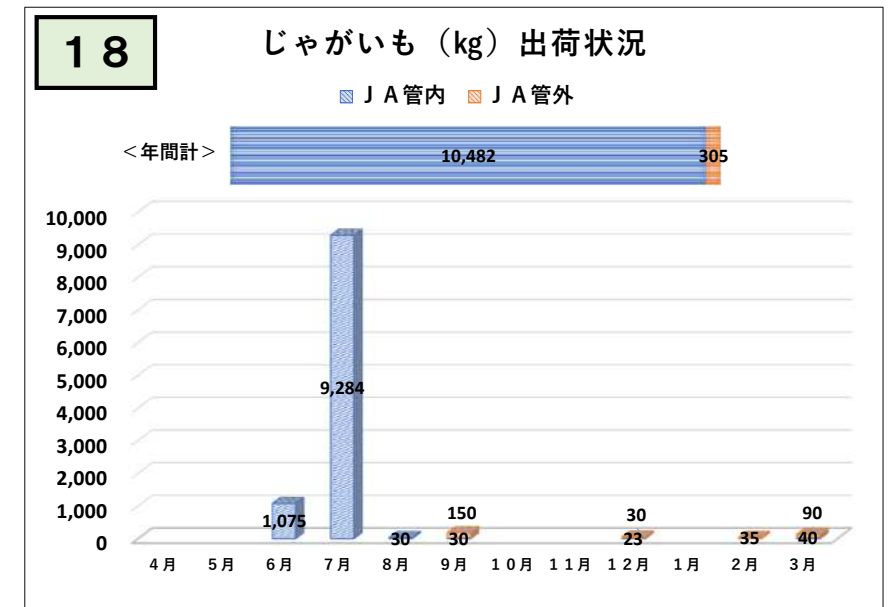

令和4年度（4月～3月）野菜出荷実績

令和4年度（4月～3月）野菜出荷実績

令和4年度（4月～3月）野菜出荷実績

令和4年度（4月～3月）野菜出荷実績