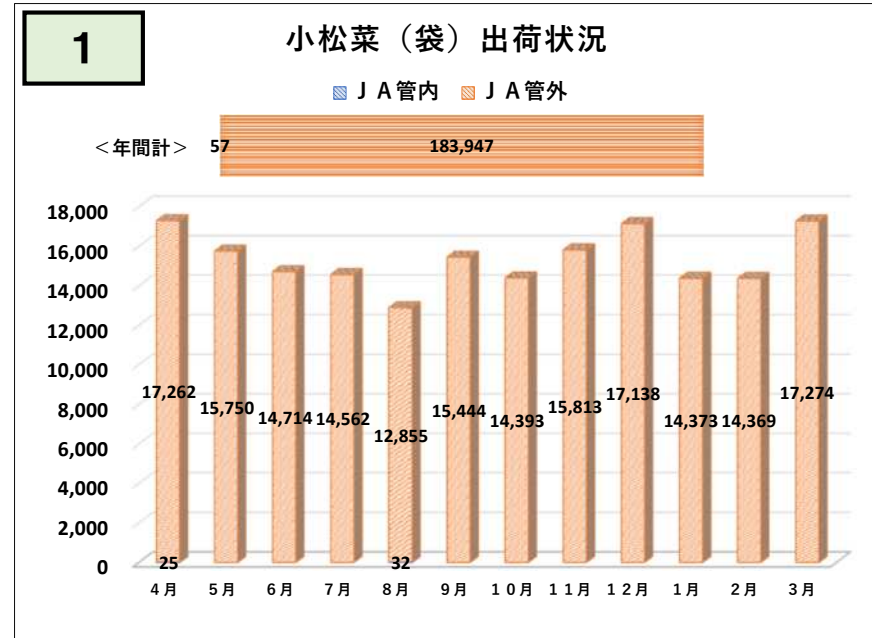

令和4年度（4月～3月）野菜出荷実績

令和4年度（4月～3月）野菜出荷実績

令和4年度（4月～3月）野菜出荷実績

令和4年度（4月～3月）野菜出荷実績