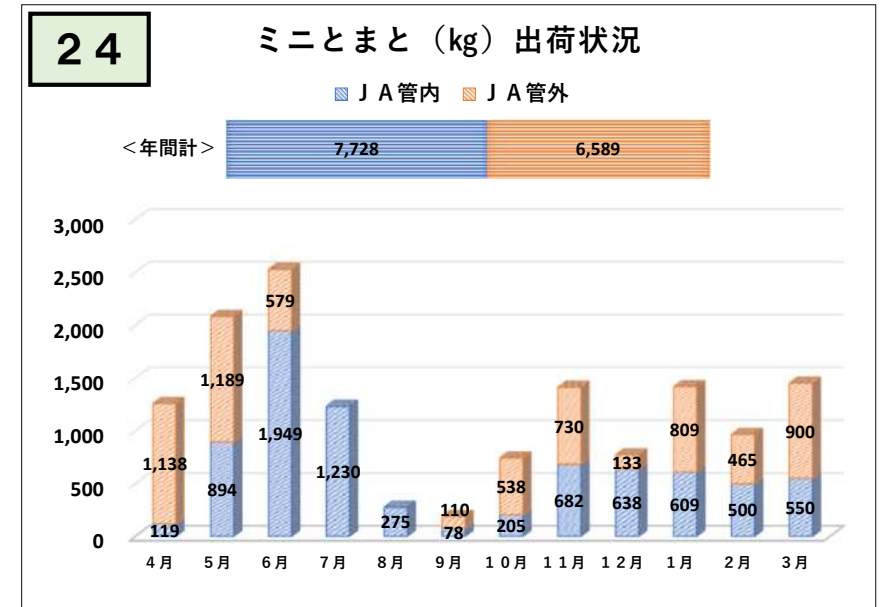

令和4年度（4月～3月）野菜出荷実績

令和4年度（4月～3月）野菜出荷実績

令和4年度（4月～3月）野菜出荷実績

令和4年度（4月～3月）野菜出荷実績