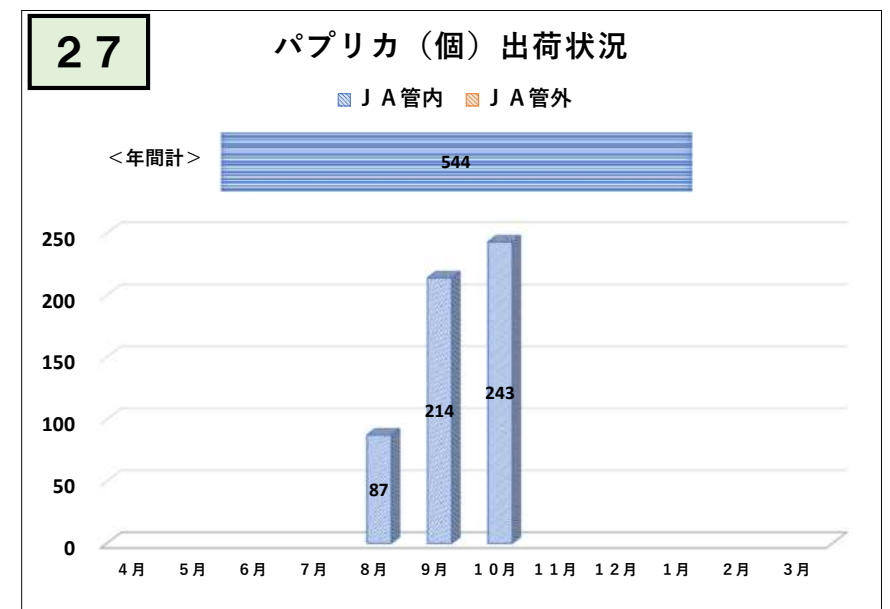

令和4年度（4月～3月）野菜出荷実績

令和4年度（4月～3月）野菜出荷実績

令和4年度（4月～3月）野菜出荷実績

令和4年度（4月～3月）野菜出荷実績