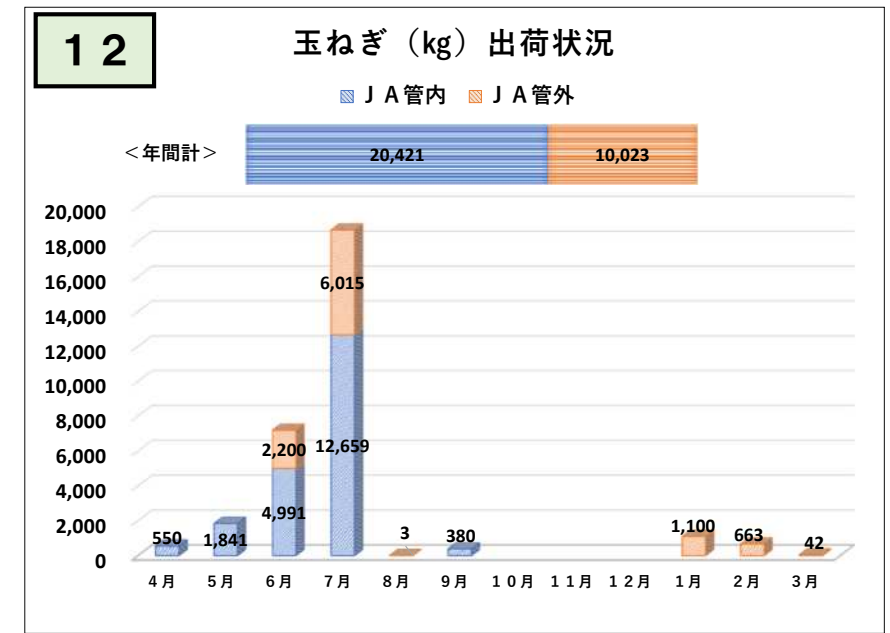

令和4年度（4月～3月）野菜出荷実績

令和4年度（4月～3月）野菜出荷実績

令和4年度（4月～3月）野菜出荷実績

令和4年度（4月～3月）野菜出荷実績