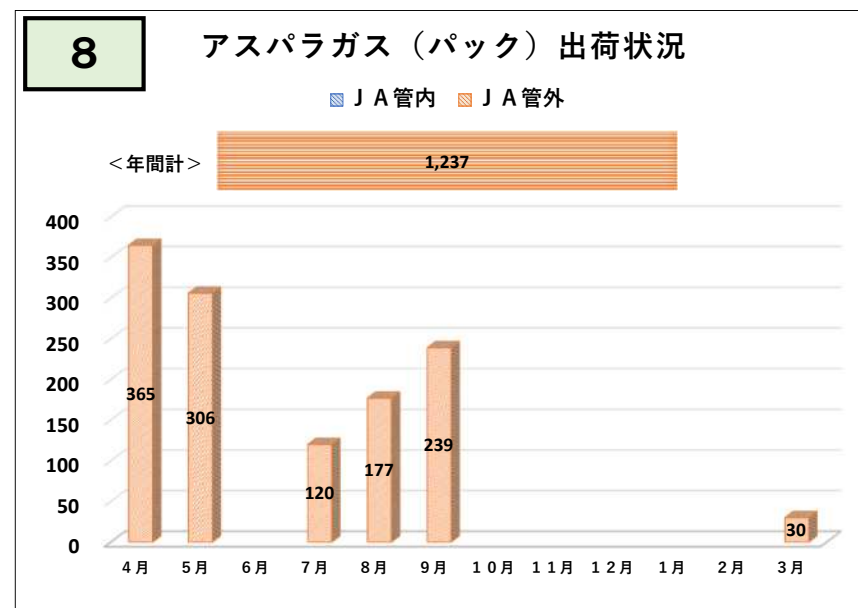

令和4年度（4月～3月）野菜出荷実績

令和4年度（4月～3月）野菜出荷実績

令和4年度（4月～3月）野菜出荷実績

令和4年度（4月～3月）野菜出荷実績