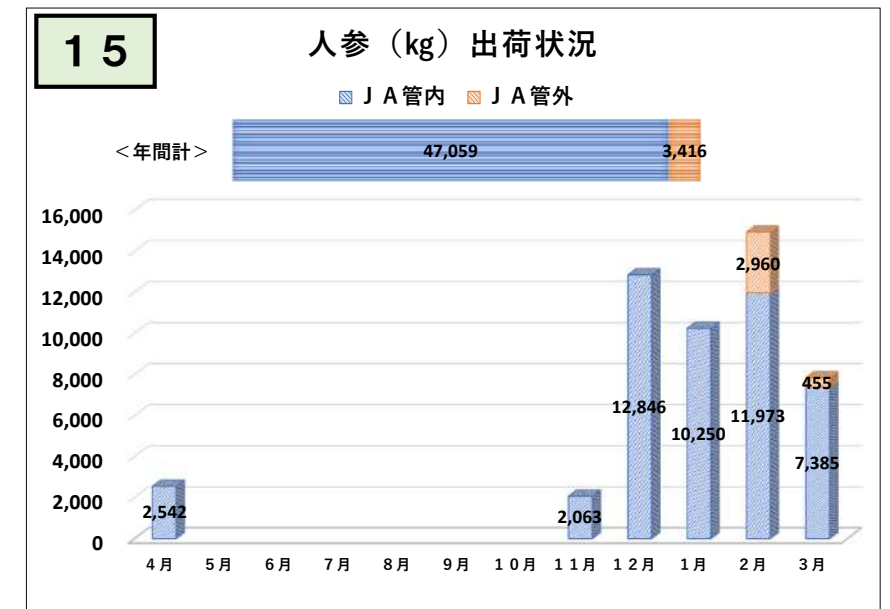

令和4年度（4月～3月）野菜出荷実績

令和4年度（4月～3月）野菜出荷実績

令和4年度（4月～3月）野菜出荷実績

令和4年度（4月～3月）野菜出荷実績