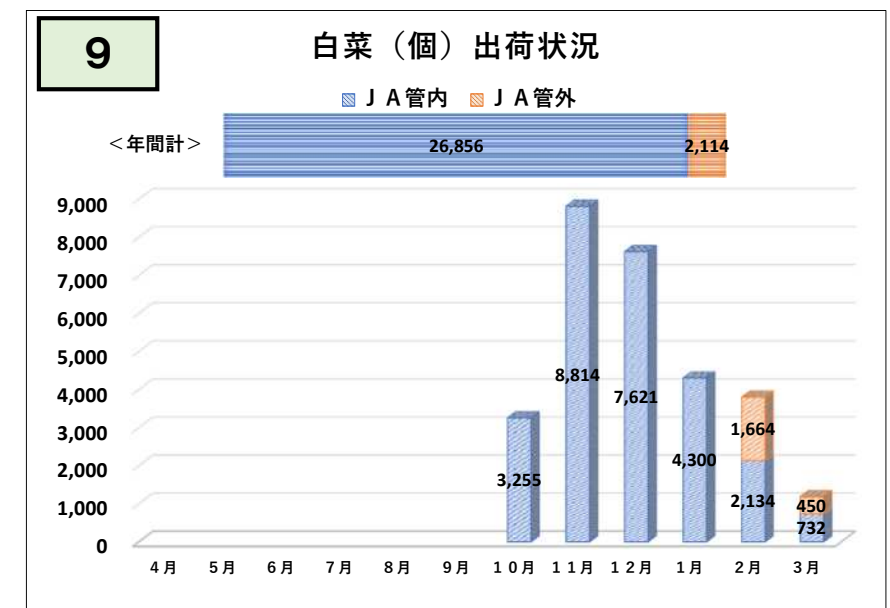

令和4年度（4月～3月）野菜出荷実績

令和4年度（4月～3月）野菜出荷実績

令和4年度（4月～3月）野菜出荷実績

令和4年度（4月～3月）野菜出荷実績