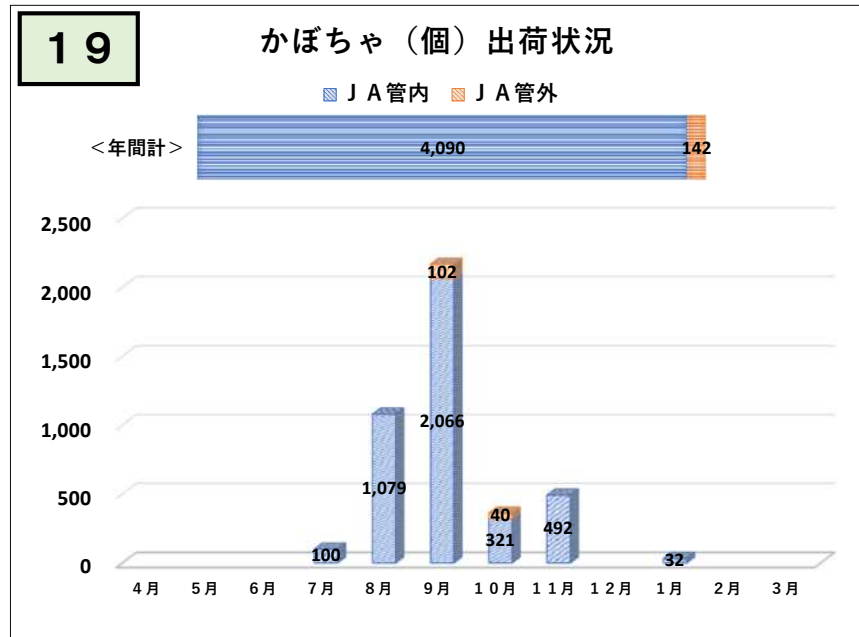

令和4年度（4月～3月）野菜出荷実績

令和4年度（4月～3月）野菜出荷実績

令和4年度（4月～3月）野菜出荷実績

令和4年度（4月～3月）野菜出荷実績