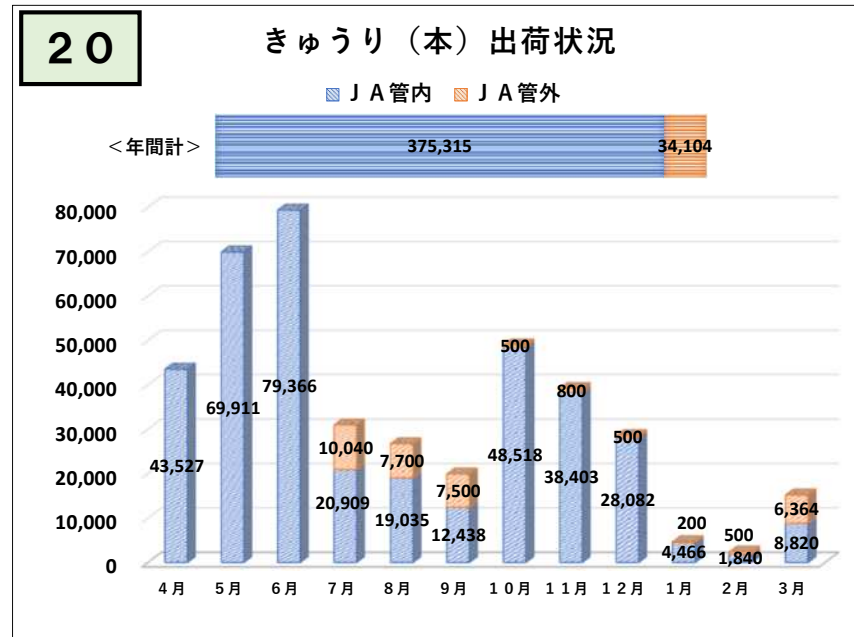

令和4年度（4月～3月）野菜出荷実績

令和4年度（4月～3月）野菜出荷実績

令和4年度（4月～3月）野菜出荷実績

令和4年度（4月～3月）野菜出荷実績