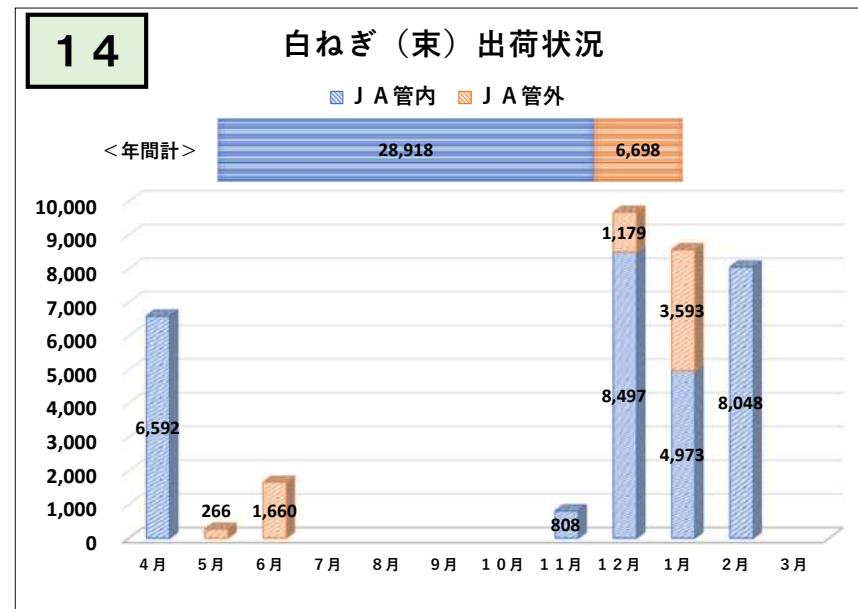

令和4年度（4月～3月）野菜出荷実績

令和4年度（4月～3月）野菜出荷実績

令和4年度（4月～3月）野菜出荷実績

令和4年度（4月～3月）野菜出荷実績