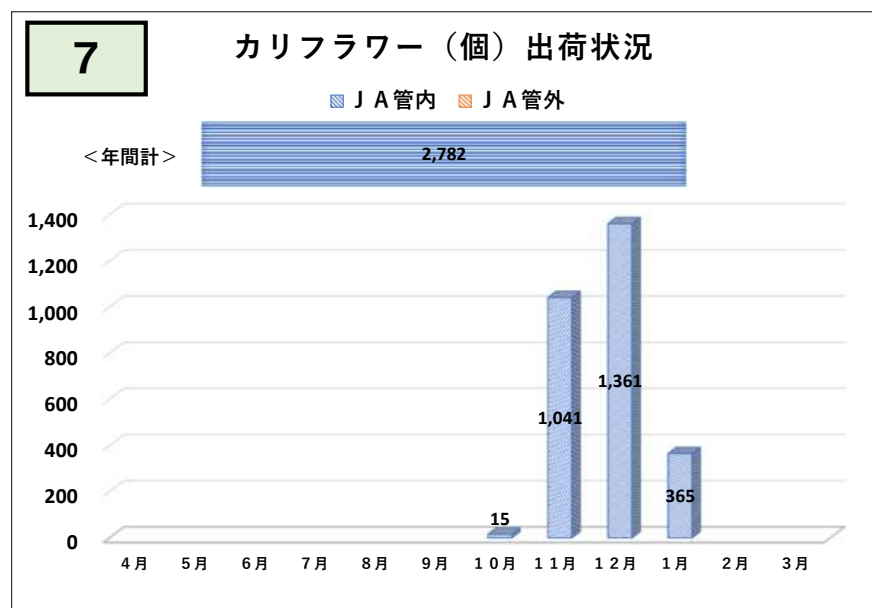

令和4年度（4月～3月）野菜出荷実績

令和4年度（4月～3月）野菜出荷実績

令和4年度（4月～3月）野菜出荷実績

令和4年度（4月～3月）野菜出荷実績