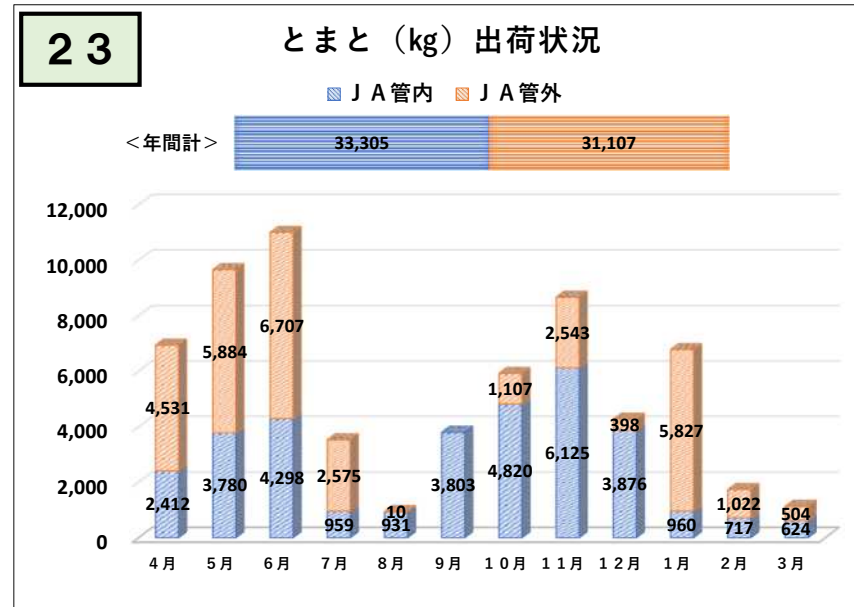

令和4年度（4月～3月）野菜出荷実績

令和4年度（4月～3月）野菜出荷実績

令和4年度（4月～3月）野菜出荷実績

令和4年度（4月～3月）野菜出荷実績