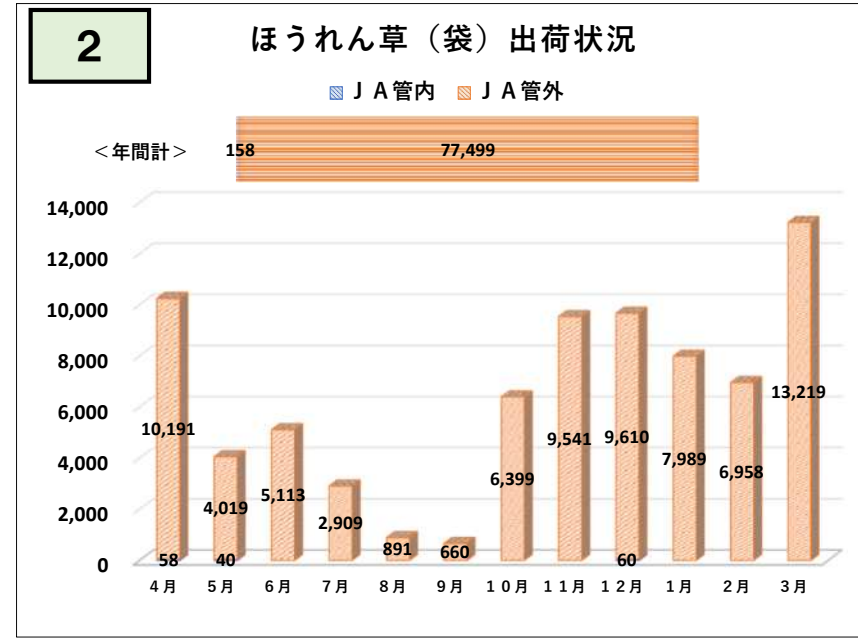

令和4年度（4月～3月）野菜出荷実績

令和4年度（4月～3月）野菜出荷実績

令和4年度（4月～3月）野菜出荷実績

令和4年度（4月～3月）野菜出荷実績