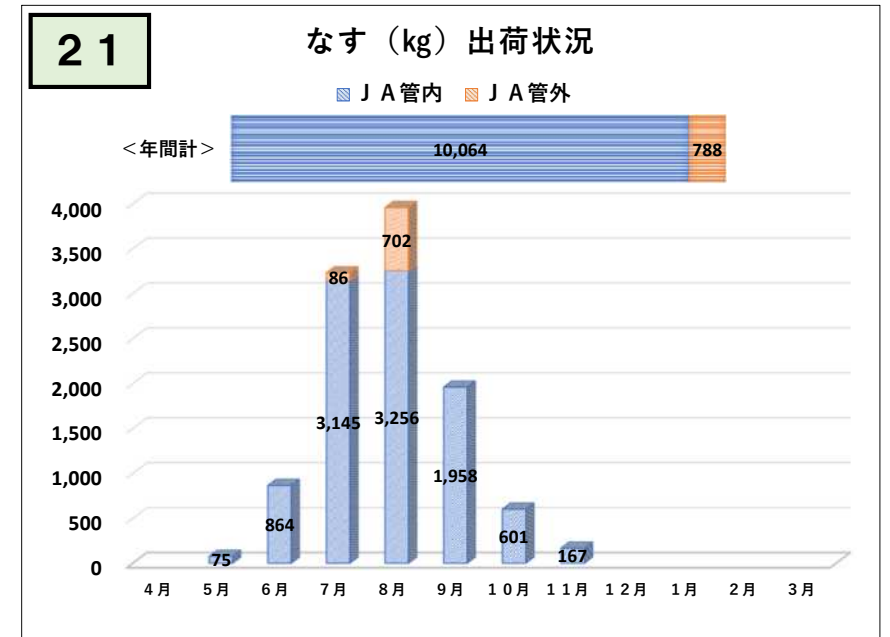

令和4年度（4月～3月）野菜出荷実績

令和4年度（4月～3月）野菜出荷実績

令和4年度（4月～3月）野菜出荷実績

令和4年度（4月～3月）野菜出荷実績