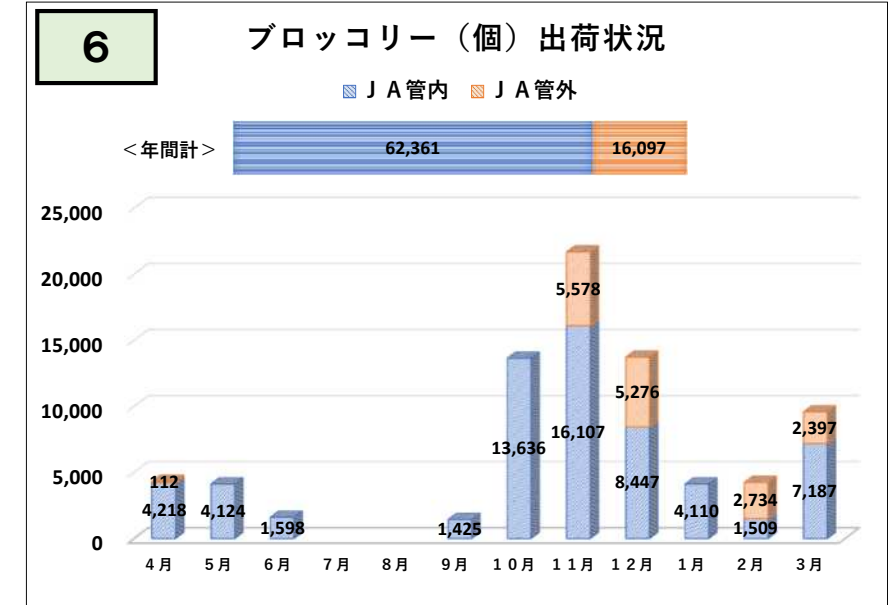

令和4年度（4月～3月）野菜出荷実績

令和4年度（4月～3月）野菜出荷実績

令和4年度（4月～3月）野菜出荷実績

令和4年度（4月～3月）野菜出荷実績