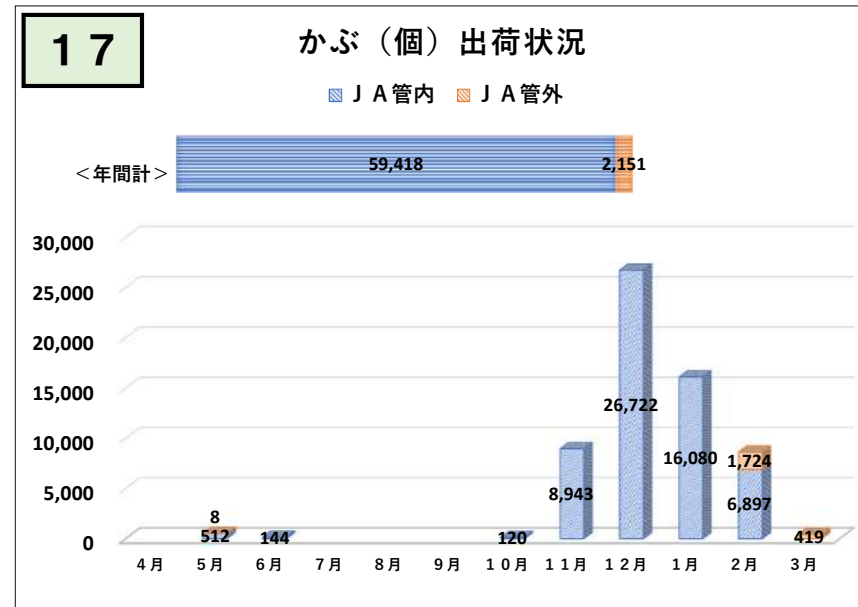

令和4年度（4月～3月）野菜出荷実績

令和4年度（4月～3月）野菜出荷実績

令和4年度（4月～3月）野菜出荷実績

令和4年度（4月～3月）野菜出荷実績