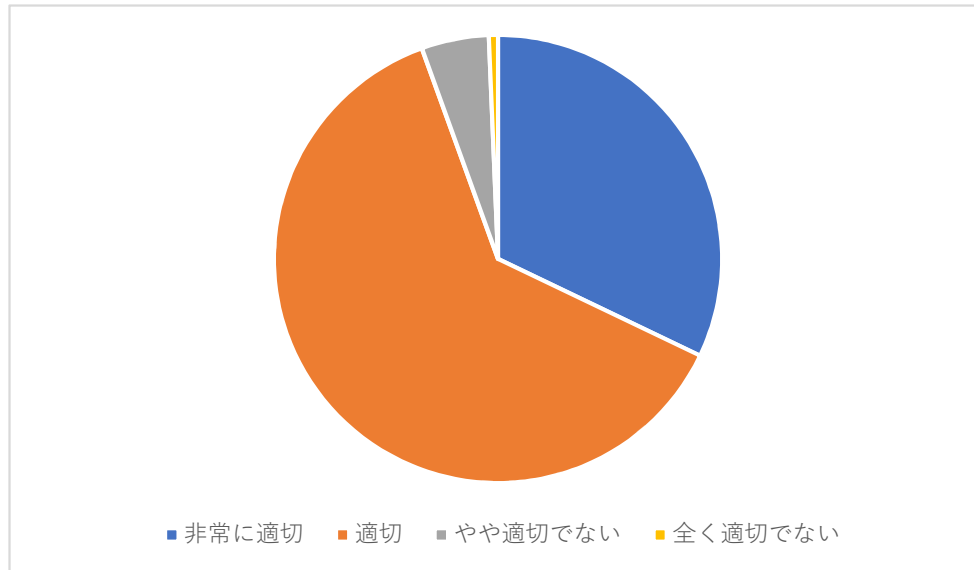

4 児童と支援員との関係について

項目	非常に良好である。	良好である。	やや良好でない。	全く良好でない。
回答件数	249	337	12	0
構成比	41.6	56.4	2.0	0.0

5 支援員の保護者対応について

項目	非常に適切	適切	やや適切でない	全く適切でない
回答件数	226	343	28	1
構成比	37.8	57.4	4.7	0.2

6 支援員の児童対応について

項目	非常に適切	適切	やや適切でない	全く適切でない
回答件数	192	373	29	4
構成比	32.1	62.4	4.8	0.7

7 施設の保育環境について

項目	非常に適切	適切	やや適切でない	全く適切でない
回答件数	151	383	51	8
構成比	25.3	64.0	8.5	1.3

8 総合的な感想について

項目	非常に満足	満足	やや不満	非常に不満
回答件数	200	354	41	3
構成比	33.4	59.2	6.9	0.5

9 夏休み期間限定の学童保育所について

項目	利用する	利用しない
回答件数	141	457
構成比	23.6	76.4