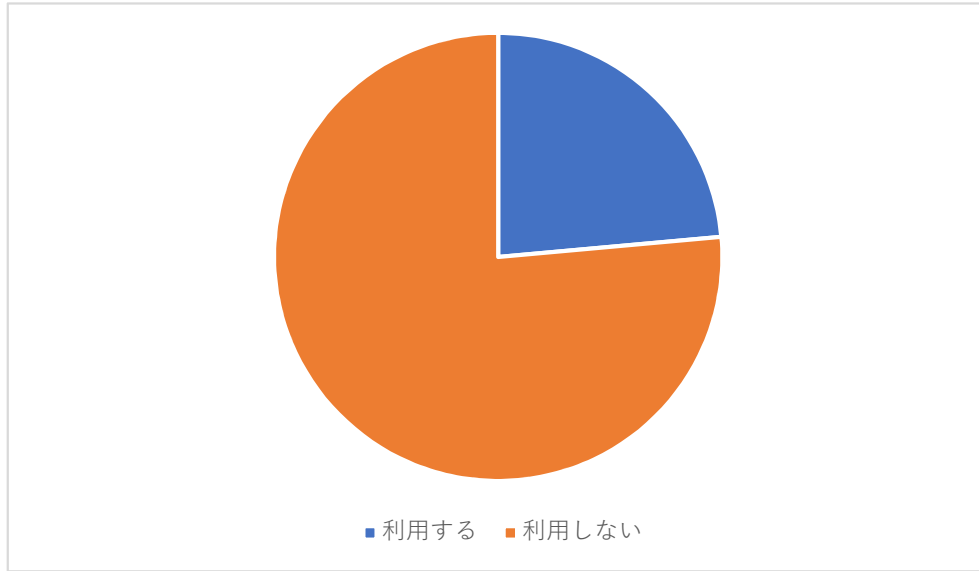

7 施設の保育環境について

項目	非常に適切	適切	やや適切でない	全く適切でない
回答件数	151	383	51	8
構成比	25.3	64.0	8.5	1.3

8 総合的な感想について

項目	非常に満足	満足	やや不満	非常に不満
回答件数	200	354	41	3
構成比	33.4	59.2	6.9	0.5

9 夏休み期間限定の学童保育所について

項目	利用する	利用しない
回答件数	141	457
構成比	23.6	76.4

10 夏休み期間限定の学童保育所の開設場所について

項目	通学する小学校内	近隣の小学校内	市内いずれかの小学校内
回答件数	137	18	16
構成比	80.1	10.5	9.4

11 夏休み期間限定の学童保育所の開所時間（保育料）について

項目	7:30～18:30 (27千円)	7:30～16:30 (21千円)	9:30～18:30 (21千円)	9:30～16:30 (17千円)
回答件数	75	51	5	10
構成比	53.2	36.2	3.5	7.1