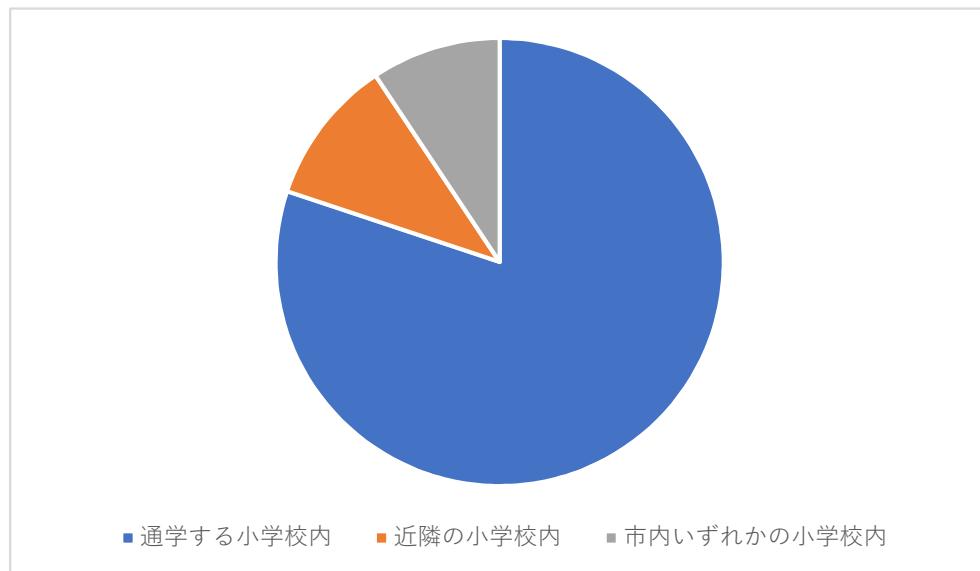

7 施設の保育環境について

項目	非常に適切	適切	やや適切でない	全く適切でない
回答件数	151	383	51	8
構成比	25.3	64.0	8.5	1.3

8 総合的な感想について

項目	非常に満足	満足	やや不満	非常に不満
回答件数	200	354	41	3
構成比	33.4	59.2	6.9	0.5

9 夏休み期間限定の学童保育所について

項目	利用する	利用しない
回答件数	141	457
構成比	23.6	76.4

10 夏休み期間限定の学童保育所の開設場所について

項目	通学する小学校内	近隣の小学校内	市内いずれかの小学校内
回答件数	137	18	16
構成比	80.1	10.5	9.4

11 夏休み期間限定の学童保育所の開所時間（保育料）について

項目	7:30～18:30 (27千円)	7:30～16:30 (21千円)	9:30～18:30 (21千円)	9:30～16:30 (17千円)
回答件数	75	51	5	10
構成比	53.2	36.2	3.5	7.1