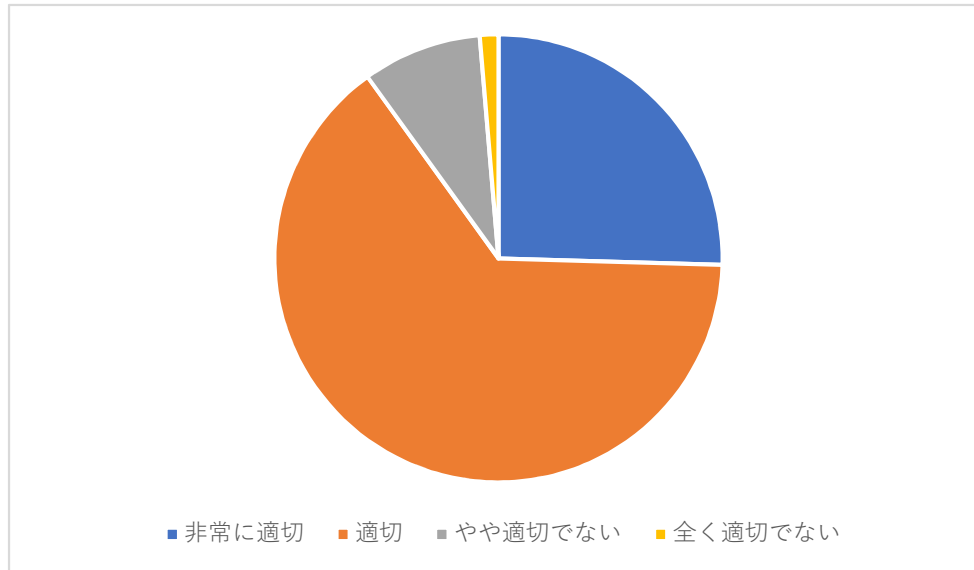

4 児童と支援員との関係について

項目	非常に良好である。	良好である。	やや良好でない。	全く良好でない。
回答件数	249	337	12	0
構成比	41.6	56.4	2.0	0.0

5 支援員の保護者対応について

項目	非常に適切	適切	やや適切でない	全く適切でない
回答件数	226	343	28	1
構成比	37.8	57.4	4.7	0.2

6 支援員の児童対応について

項目	非常に適切	適切	やや適切でない	全く適切でない
回答件数	192	373	29	4
構成比	32.1	62.4	4.8	0.7

7 施設の保育環境について

項目	非常に適切	適切	やや適切でない	全く適切でない
回答件数	151	383	51	8
構成比	25.3	64.0	8.5	1.3

8 総合的な感想について

項目	非常に満足	満足	やや不満	非常に不満
回答件数	200	354	41	3
構成比	33.4	59.2	6.9	0.5

9 夏休み期間限定の学童保育所について

項目	利用する	利用しない
回答件数	141	457
構成比	23.6	76.4