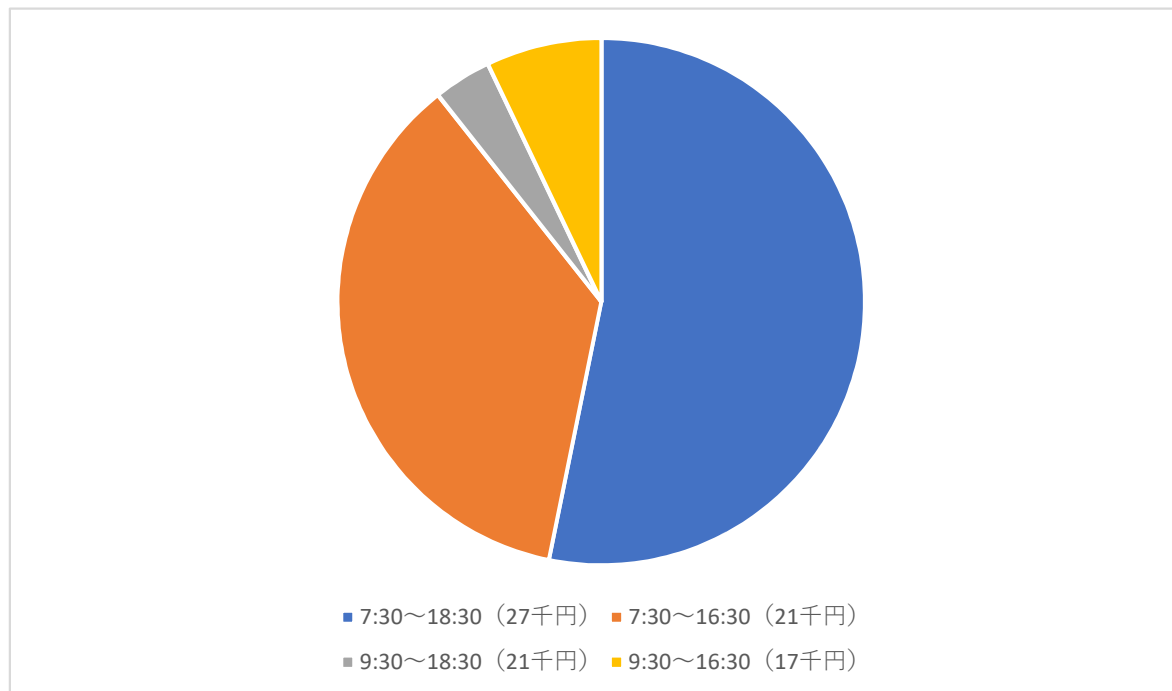

7 施設の保育環境について

項目	非常に適切	適切	やや適切でない	全く適切でない
回答件数	151	383	51	8
構成比	25.3	64.0	8.5	1.3

8 総合的な感想について

項目	非常に満足	満足	やや不満	非常に不満
回答件数	200	354	41	3
構成比	33.4	59.2	6.9	0.5

9 夏休み期間限定の学童保育所について

項目	利用する	利用しない
回答件数	141	457
構成比	23.6	76.4

10 夏休み期間限定の学童保育所の開設場所について

項目	通学する小学校内	近隣の小学校内	市内いずれかの小学校内
回答件数	137	18	16
構成比	80.1	10.5	9.4

11 夏休み期間限定の学童保育所の開所時間（保育料）について

項目	7:30～18:30 (27千円)	7:30～16:30 (21千円)	9:30～18:30 (21千円)	9:30～16:30 (17千円)
回答件数	75	51	5	10
構成比	53.2	36.2	3.5	7.1