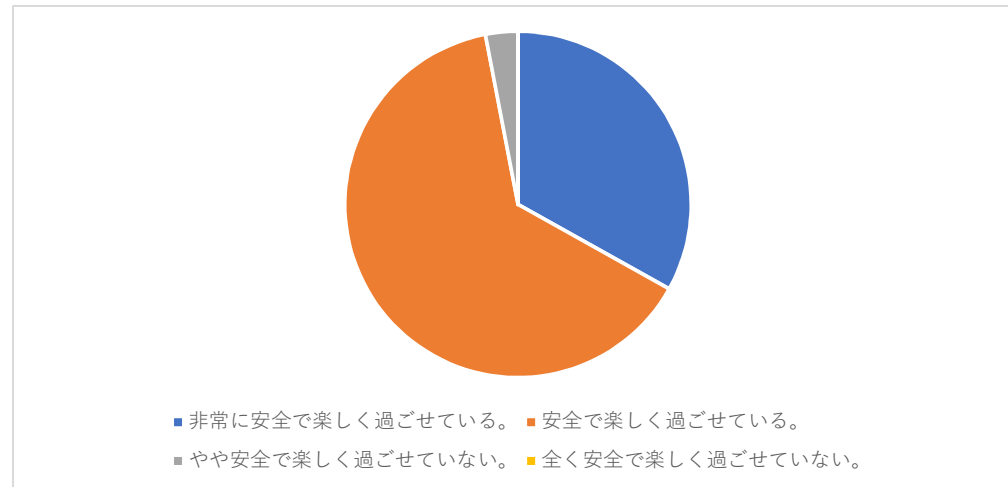

6 施設の保育環境について

- ・「非常に適切」「適切」を合わせると89.3%であった。

7 総合的な感想について

- ・「非常に満足」「満足」を合わせると92.6%であった。

8 夏休み学童保育所について

- ・利用する人は23.6%であった。
- ・その中で、希望する開設場所としては、通学する小学校内が80.1%であった。
- ・また、希望する開所時間（保育料）としては、7:30～18:30（保育料27千円）が53.2%、7:30～16:30（保育料21千円）が36.2%であった。

9 その他意見について

- ・その他意見については、学童の運営、夏季学童、日々の保育への感謝、支援員の対応等について記述があった。

1 回答者（児童）の所属学童

入所学童名	玉緒	御園	八日市南	箕作	八日市北	八日市西	布引	市原	山上	五個荘	愛東南	愛東北	湖東第一	湖東第二	湖東第三	能登川東	能登川西	能登川南	能登川北	蒲生東	蒲生西	蒲生北	おおぞら	合計
回答件数	32	40	19	64	41	21	25	12	19	45	15	9	12	21	32	37	10	32	28	23	33	15	13	598
構成比	5.4	6.7	3.2	10.7	6.9	3.5	4.2	2.0	3.2	7.5	2.5	1.5	2.0	3.5	5.4	6.2	1.7	5.4	4.7	3.8	5.5	2.5	2.2	
入所者数	79	100	139	170	80	71	67	23	35	129	30	28	29	44	60	78	37	152	43	53	94	43	26	1610
回答率	40.5	40.0	13.7	37.6	51.3	29.6	37.3	52.2	54.3	34.9	50.0	32.1	41.4	47.7	53.3	47.4	27.0	21.1	65.1	43.4	35.1	34.9	50.0	37.1

2 回答者（児童）の学年

学年	1年生	2年生	3年生	4年生	5年生	6年生	合計
回答件数	180	152	121	87	36	22	598
構成比	30.1	25.4	20.2	14.5	6.0	3.7	
入所者数	438	381	360	247	133	51	1610
回答率	41.1	39.9	33.6	35.2	27.1	43.1	37.1

3 児童の様子について

項目	非常に安全で楽しく過ごせている。	安全で楽しく過ごせている。	やや安全で楽しく過ごせていない。	全く安全で楽しく過ごせていない。
回答件数	198	382	18	0
構成比	33.1	63.9	3.0	0.0