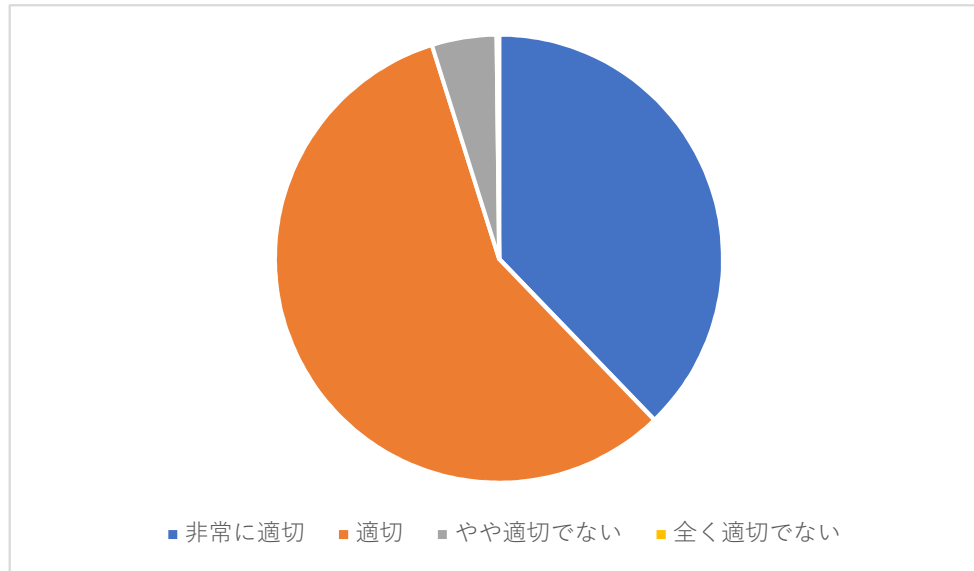

9 その他意見について

- ・その他意見については、学童の運営、夏季学童、日々の保育への感謝、支援員の対応等について記述があった。

1 回答者（児童）の所属学童

入所学童名	玉緒	御園	八日市南	箕作	八日市北	八日市西	布引	市原	山上	五個荘	愛東南	愛東北	湖東第一	湖東第二	湖東第三	能登川東	能登川西	能登川南	能登川北	蒲生東	蒲生西	蒲生北	おおぞら	合計
回答件数	32	40	19	64	41	21	25	12	19	45	15	9	12	21	32	37	10	32	28	23	33	15	13	598
構成比	5.4	6.7	3.2	10.7	6.9	3.5	4.2	2.0	3.2	7.5	2.5	1.5	2.0	3.5	5.4	6.2	1.7	5.4	4.7	3.8	5.5	2.5	2.2	
入所者数	79	100	139	170	80	71	67	23	35	129	30	28	29	44	60	78	37	152	43	53	94	43	26	1610
回答率	40.5	40.0	13.7	37.6	51.3	29.6	37.3	52.2	54.3	34.9	50.0	32.1	41.4	47.7	53.3	47.4	27.0	21.1	65.1	43.4	35.1	34.9	50.0	37.1

2 回答者（児童）の学年

学年	1年生	2年生	3年生	4年生	5年生	6年生	合計
回答件数	180	152	121	87	36	22	598
構成比	30.1	25.4	20.2	14.5	6.0	3.7	
入所者数	438	381	360	247	133	51	1610
回答率	41.1	39.9	33.6	35.2	27.1	43.1	37.1

3 児童の様子について

項目	非常に安全で楽しく過ごせている。	安全で楽しく過ごせている。	やや安全で楽しく過ごせていない。	全く安全で楽しく過ごせていない。
回答件数	198	382	18	0
構成比	33.1	63.9	3.0	0.0

4 児童と支援員との関係について

項目	非常に良好である。	良好である。	やや良好でない。	全く良好でない。
回答件数	249	337	12	0
構成比	41.6	56.4	2.0	0.0

5 支援員の保護者対応について

項目	非常に適切	適切	やや適切でない	全く適切でない
回答件数	226	343	28	1
構成比	37.8	57.4	4.7	0.2

6 支援員の児童対応について

項目	非常に適切	適切	やや適切でない	全く適切でない
回答件数	192	373	29	4
構成比	32.1	62.4	4.8	0.7