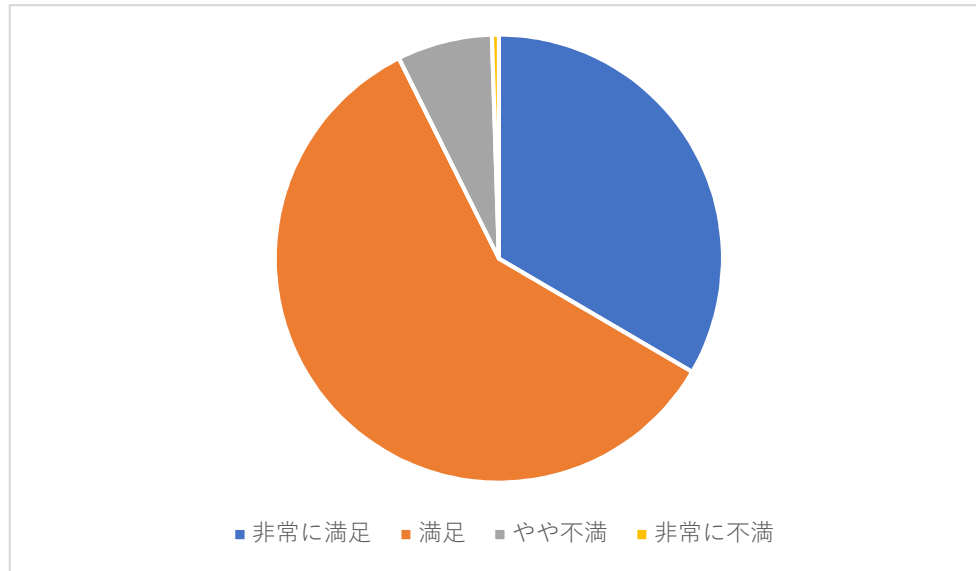

4 児童と支援員との関係について

項目	非常に良好である。	良好である。	やや良好でない。	全く良好でない。
回答件数	249	337	12	0
構成比	41.6	56.4	2.0	0.0

5 支援員の保護者対応について

項目	非常に適切	適切	やや適切でない	全く適切でない
回答件数	226	343	28	1
構成比	37.8	57.4	4.7	0.2

6 支援員の児童対応について

項目	非常に適切	適切	やや適切でない	全く適切でない
回答件数	192	373	29	4
構成比	32.1	62.4	4.8	0.7

7 施設の保育環境について

項目	非常に適切	適切	やや適切でない	全く適切でない
回答件数	151	383	51	8
構成比	25.3	64.0	8.5	1.3

8 総合的な感想について

項目	非常に満足	満足	やや不満	非常に不満
回答件数	200	354	41	3
構成比	33.4	59.2	6.9	0.5

9 夏休み期間限定の学童保育所について

項目	利用する	利用しない
回答件数	141	457
構成比	23.6	76.4