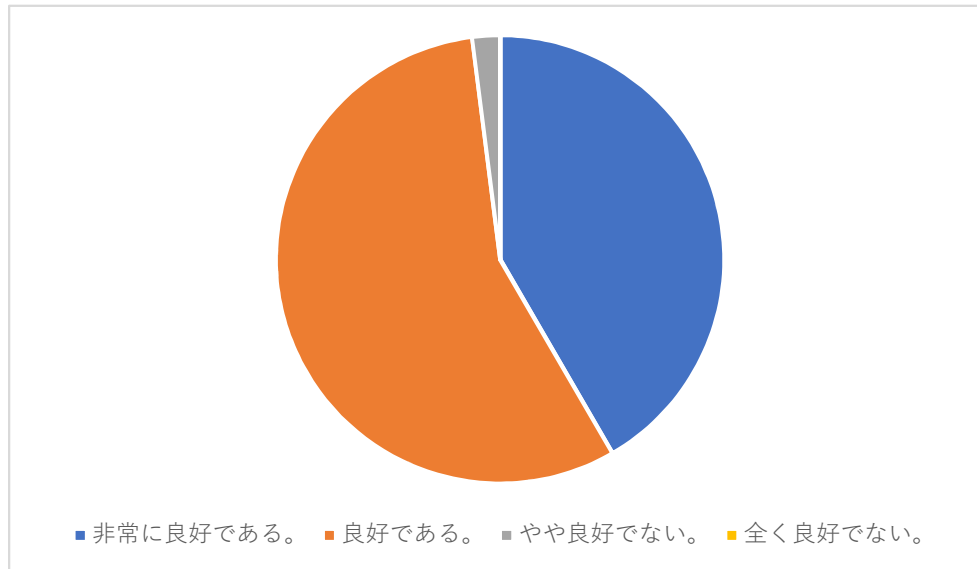

9 その他意見について

- ・その他意見については、学童の運営、夏季学童、日々の保育への感謝、支援員の対応等について記述があった。

1 回答者（児童）の所属学童

入所学童名	玉緒	御園	八日市南	箕作	八日市北	八日市西	布引	市原	山上	五個荘	愛東南	愛東北	湖東第一	湖東第二	湖東第三	能登川東	能登川西	能登川南	能登川北	蒲生東	蒲生西	蒲生北	おおぞら	合計
回答件数	32	40	19	64	41	21	25	12	19	45	15	9	12	21	32	37	10	32	28	23	33	15	13	598
構成比	5.4	6.7	3.2	10.7	6.9	3.5	4.2	2.0	3.2	7.5	2.5	1.5	2.0	3.5	5.4	6.2	1.7	5.4	4.7	3.8	5.5	2.5	2.2	
入所者数	79	100	139	170	80	71	67	23	35	129	30	28	29	44	60	78	37	152	43	53	94	43	26	1610
回答率	40.5	40.0	13.7	37.6	51.3	29.6	37.3	52.2	54.3	34.9	50.0	32.1	41.4	47.7	53.3	47.4	27.0	21.1	65.1	43.4	35.1	34.9	50.0	37.1

2 回答者（児童）の学年

学年	1年生	2年生	3年生	4年生	5年生	6年生	合計
回答件数	180	152	121	87	36	22	598
構成比	30.1	25.4	20.2	14.5	6.0	3.7	
入所者数	438	381	360	247	133	51	1610
回答率	41.1	39.9	33.6	35.2	27.1	43.1	37.1

3 児童の様子について

項目	非常に安全で楽しく過ごせている。	安全で楽しく過ごせている。	やや安全で楽しく過ごせていない。	全く安全で楽しく過ごせていない。
回答件数	198	382	18	0
構成比	33.1	63.9	3.0	0.0

4 児童と支援員との関係について

項目	非常に良好である。	良好である。	やや良好でない。	全く良好でない。
回答件数	249	337	12	0
構成比	41.6	56.4	2.0	0.0

5 支援員の保護者対応について

項目	非常に適切	適切	やや適切でない	全く適切でない
回答件数	226	343	28	1
構成比	37.8	57.4	4.7	0.2

6 支援員の児童対応について

項目	非常に適切	適切	やや適切でない	全く適切でない
回答件数	192	373	29	4
構成比	32.1	62.4	4.8	0.7